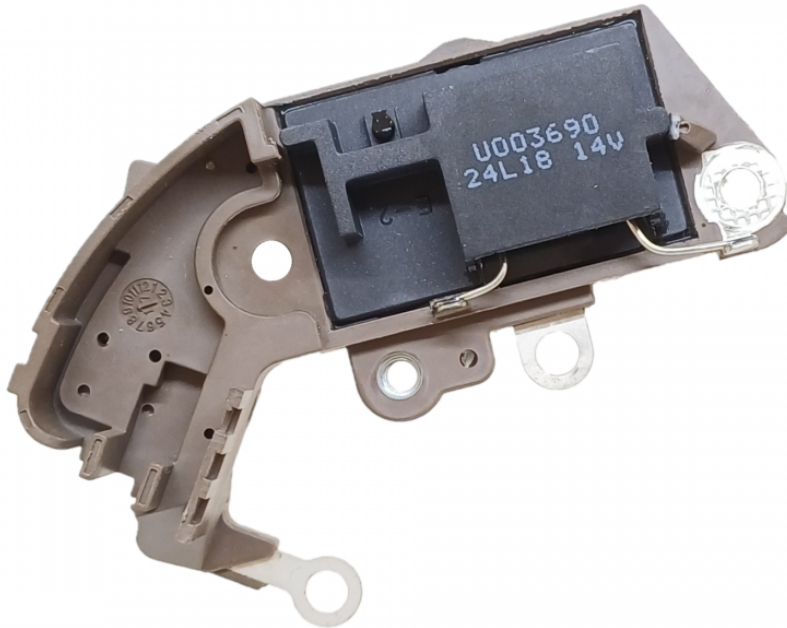

**ROTOFRANCE**

REGULADORES

## U003690

Regulador de voltaje tipo Nippondenso 12v Equivalencias : Bosch F042512766, Honda 31150-P5A-0030, Honda 31150-P5G-0030, Nippondenso 126000-2190, Nippondenso 126000-2450, Nippondenso 126000-3390, Nippondenso 126000-3690 Toyota27700-50040