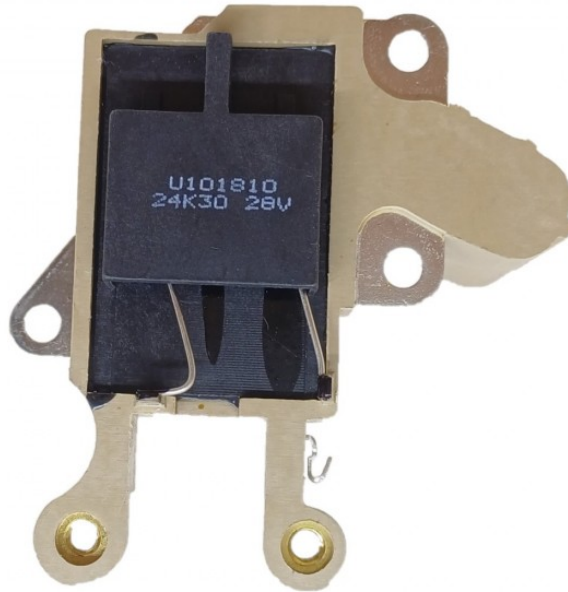

**ROTOFRANCE**

REGULADORES

## U101810

Regulador de voltaje tipo Nippondenso 24v Equivalencias:Nippondenso126000-3771  
Aplicaciones:Toyota

**Conexionado:**