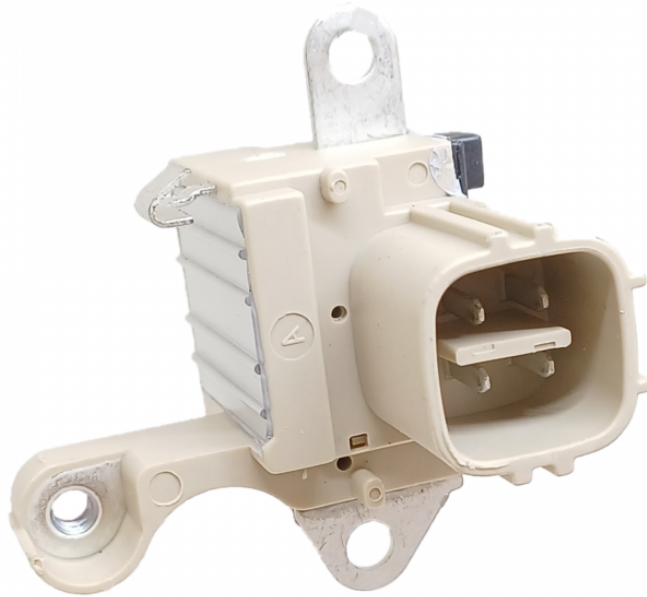

**ROTOFRANCE**

REGULADORES

**U000040**

Regulador de voltaje tipo Nippondenso 12v Equivalencias: Honda 31100-PGK-A01 Honda 31135-RJA-A01 Nippondenso 126000-0041 Nippondenso 126000-0042 Nippondenso 126600-0040 Nippondenso 126600-0041 Aplicaciones: BMW, Honda