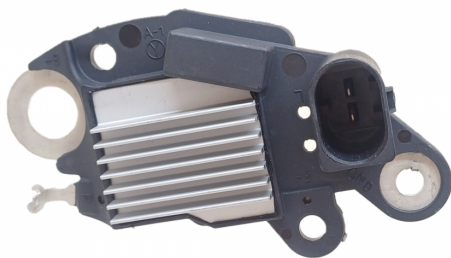

ROTOFRANCE

REGULADORES

U700018

Regulador de voltaje tipo Delco 12v Equivalencias:Delco18700018
Aplicaciones:VolvoCamiones y buses

Conexionado: