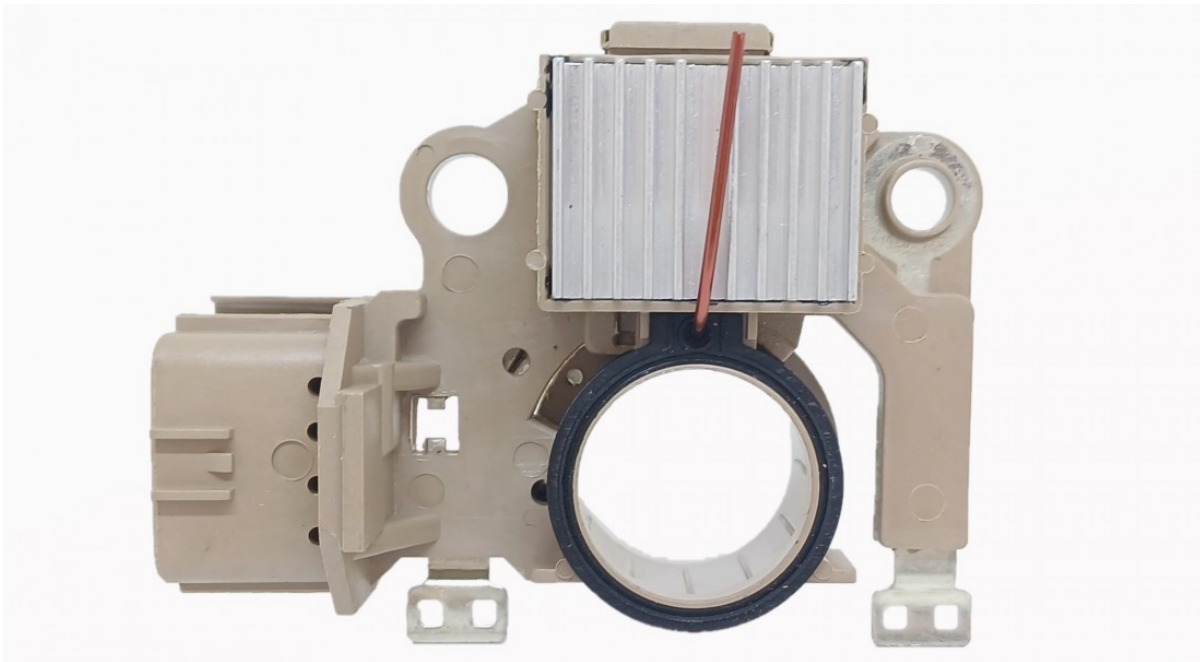

ROTOFRANCE

REGULADORES

U28572

Regulador tipo Mitsubishi 14V

Equivalencias: A866X28572, MD618957

Aplicaciones: Mitsubishi Eclipse

Conexionado: