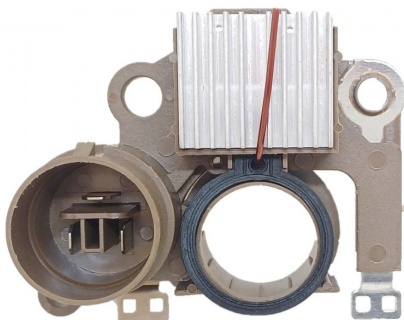

**ROTOFRANCE**

REGULADORES

## U237772

Regulador tipo Mitsubishi 14,5V

Equivalencias: A866X23772, 23773

Aplicaciones: Suzuki Vitara, Swift

**Conexionado:**