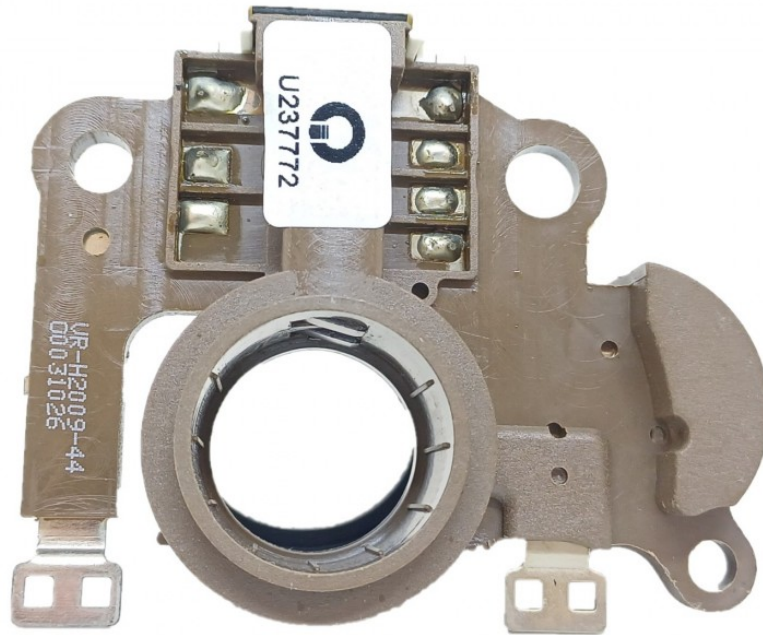

**ROTOFRANCE**

REGULADORES

## U237772

Regulador tipo Mitsubishi 14,5V

Equivalencias: A866X23772, 23773

Aplicaciones: Suzuki Vitara, Swift

**Conexionado:**