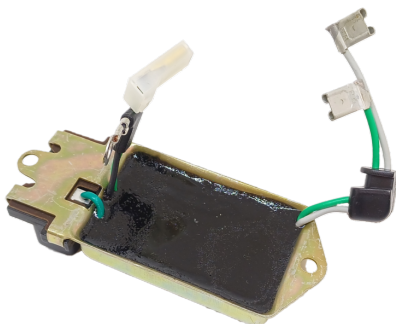

U1645

Regulador tipo Indiel

Equivalencias: Indiel 35381645

Aplicaciones: MB 1112, 1114, 1517, 1524, 1525/scania camionesc/salida p/taquimetro

Conexionado: