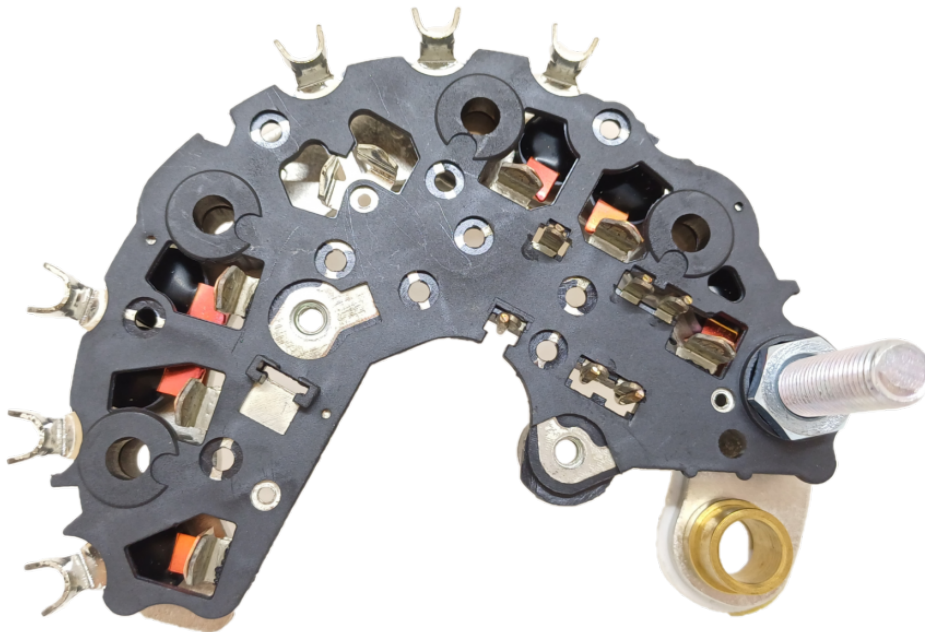

ROTOFRANCE

PUENTES Y PLACAS

PVAL592845

Puente tipo Valeo

Equivalencias: Valeo 592845, 592915, 2521487, 2523372, 2523972, A546062A, NF016, NF017

Aplicaciones: Peugeot, Renault

Conexionado: