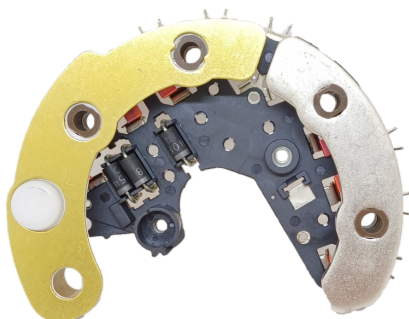

ROTOFRANCE

PUENTES Y PLACAS

PVAL592845

Puente tipo Valeo

Equivalencias: Valeo 592845, 592915, 2521487, 2523372, 2523972, A546062A, NF016, NF017

Aplicaciones: Peugeot, Renault

Conexionado: