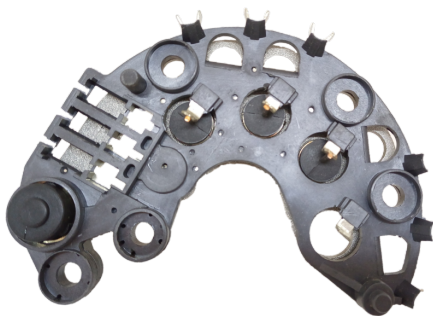

ROTOFRANCE

PUENTES Y PLACAS

PVAL593483

Puente tipo Valeo

Equivalencias: Valeo 593483

Aplicaciones: Volkswagen Fox1.0, 1.6, '03, Golf1.6 '99, Polo'03> c/motor EA111

Conexionado: