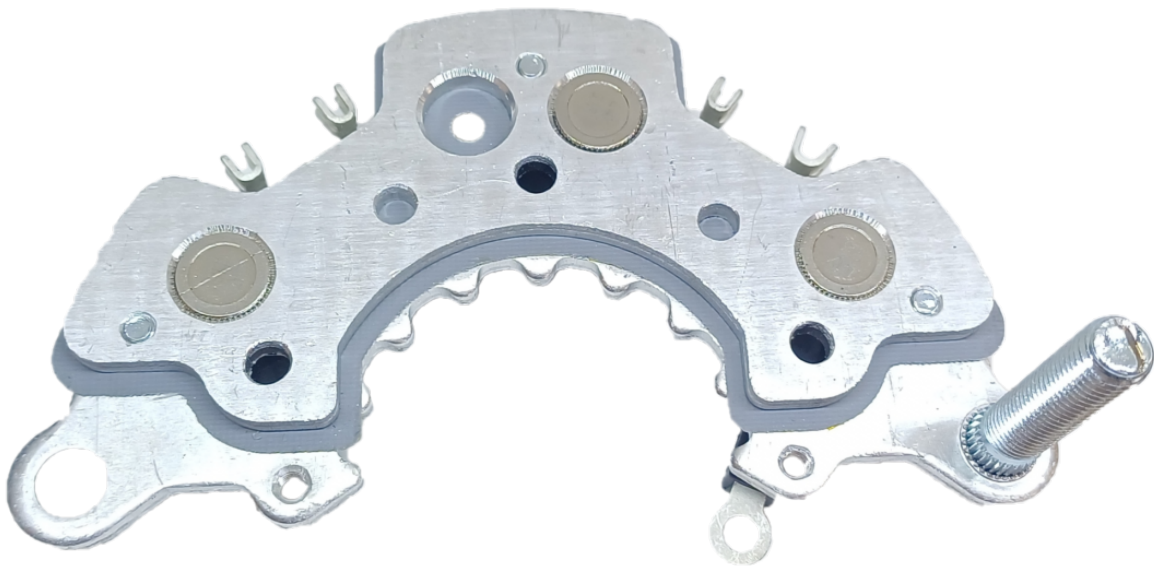

ROTOFRANCE

PUENTES Y PLACAS

PHI8103

PUENTE HITACHI 12V

Equivalencias: OE 48 - 8103

Aplicaciones: Honda: Civic 1700 2002> 2005

Astra g Box (F70); Corsa C 1700 16v 2000 > 2003

Conexionado: