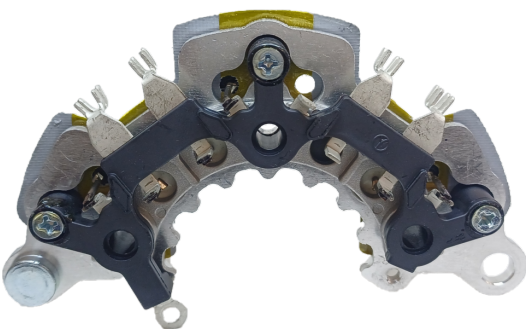

ROTOFRANCE

PUENTES Y PLACAS

PHI8103

PUENTE HITACHI 12V

Equivalencias: OE 48 - 8103

Aplicaciones: Honda: Civic 1700 2002> 2005

Astra g Box (F70); Corsa C 1700 16v 2000 > 2003

Conexionado: