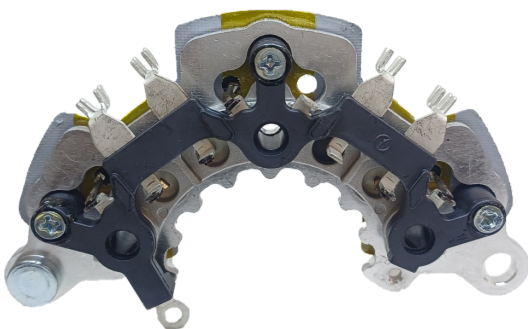

ROTOFRANCE

PUENTES Y PLACAS

PHI8103

PUENTE HITACHI 12V

Equivalencias: OE 48 - 8103

Aplicaciones: Honda: Civic 1700 2002> 2005

Astra g Box (F70); Corsa C 1700 16v 2000 > 2003

Conexionado: