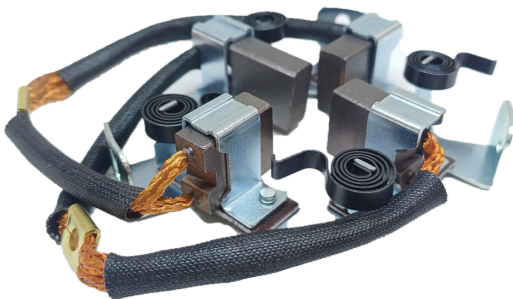

**ROTOFRANCE**

PORTAESCOBILLAS

## PCB2272

Porta Escobillas tipo Bosch

Equivalencias: BOSCH / WAPSA

Aplicaciones: AUTOELEVADORES, PLANCHAS HIDRAULICAS

**Conexionado:**