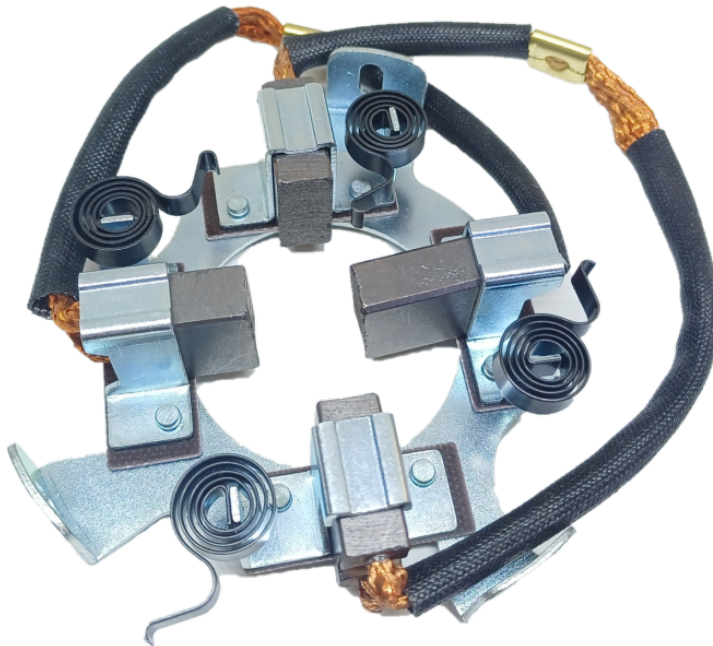

**ROTOFRANCE**

PORTAESCOBILLAS

## PCB2272

Porta Escobillas tipo Bosch

Equivalencias: BOSCH / WAPSA

Aplicaciones: AUTOELEVADORES, PLANCHAS HIDRAULICAS

**Conexionado:**