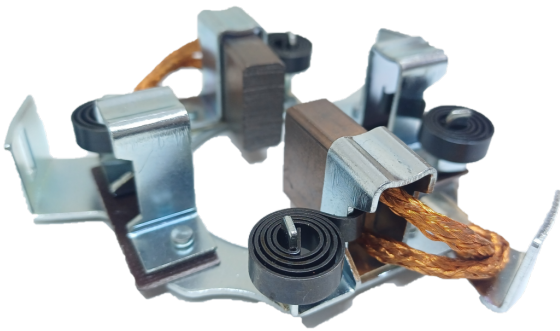

**ROTOFRANCE**

PORTAESCOBILLAS

## PCB6007

Porta Escobillas Tipo Bosch

Equivalencias: BOSCH 246007 BOSCH 9001453023

Aplicaciones: BARRETTVarios6BT5.9--  
CASE580CK - PERKINS-6 Cil.  
CASE580CK - PERKINS-6 Cil.  
CASE580E - PERKINS--  
CASE580E - PERKINS 6 CIL.--  
CBT1090PERKINS-6 Cil.  
CBT1100PERKINS-6 Cil.  
CHEVROLETA60---  
CHEVROLETA70---  
CHEVROLETA80---  
CHEVROLETA90---  
CHRYSLER9-700PERKINS-6 Cil.  
CLARKMICHIGAN 75A II---  
CLARKMICHIGAN 75A III-