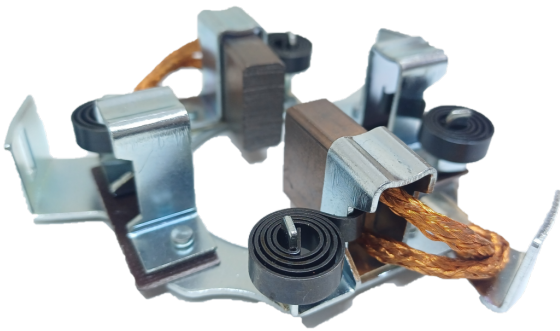

Aplicaciones: BARRETTVarios6BT5.9--
CASE580CK - PERKINS-6 Cil.
CASE580CK - PERKINS-6 Cil.
CASE580E - PERKINS--
CASE580E - PERKINS 6 CIL.--
CBT1090PERKINS-6 Cil.
CBT1100PERKINS-6 Cil.
CHEVROLETA60---
CHEVROLETA70---
CHEVROLETA80---
CHEVROLETA90---
CHRYSLER9-700PERKINS-6 Cil.
CLARKMICHIGAN 75A II---
CLARKMICHIGAN 75A III-

Conexionado: