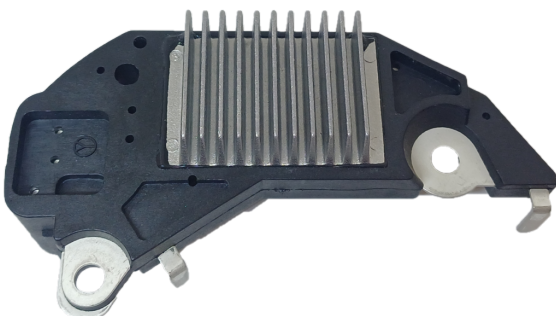

**ROTOFRANCE**

VOLTAGE REGULATORS

## UFZ1992B

Regulador 14V Tipo Delco

Equivalences: ---

Aplications: Chery

**Conexionado:**