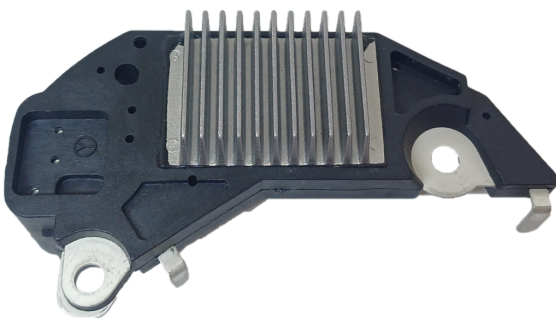

ROTOFRANCE

REGULADORES

UFZ1992B

Regulador 14V Tipo Delco

Equivalencias: ---

Aplicaciones: Chery

Conexionado: