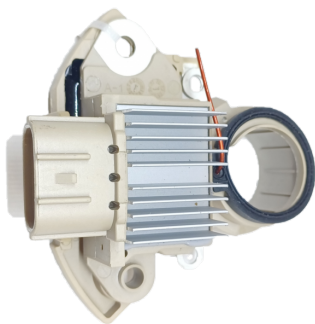

**ROTOFRANCE**

REGULADORES

## U03902F

Regulador Mitsubishi 12v

Equivalencias: Mitsubishi680-3902F

Aplicaciones: Mazda(2013-2016)

**Conexionado:**