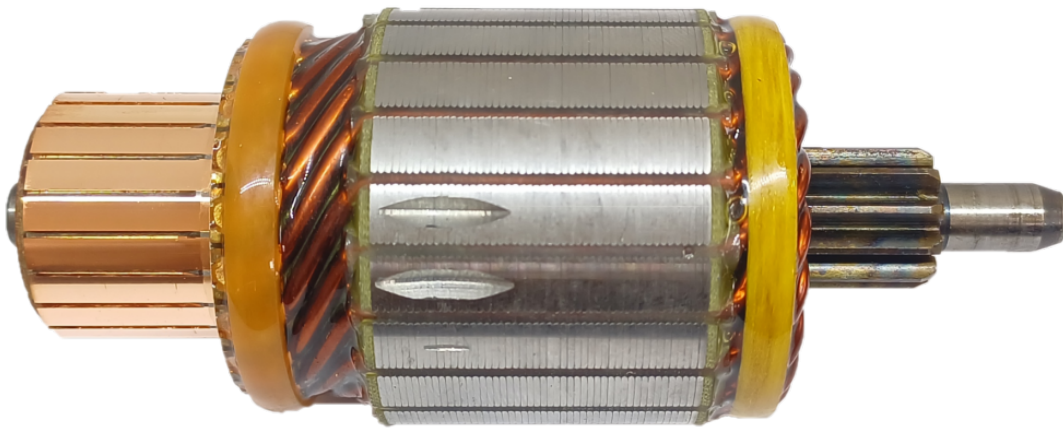

ROTOFRANCE

INDUCIDOS DE ARRANQUE

IMM7126

Tipo: MAGNETI MARELLI // Medidas: Ran. Col: 21/Est: 11/Long: 119 mm/D: 47,5 mm/Eje Col: 8 mm/Eje Imp: 8 mm

Equivalencias: Marelli83227126, 5494569; Fiat 9948018

Aplicaciones: Fiat Duna, Palio, Siena, Uno, todos nafta.

Conexionado: