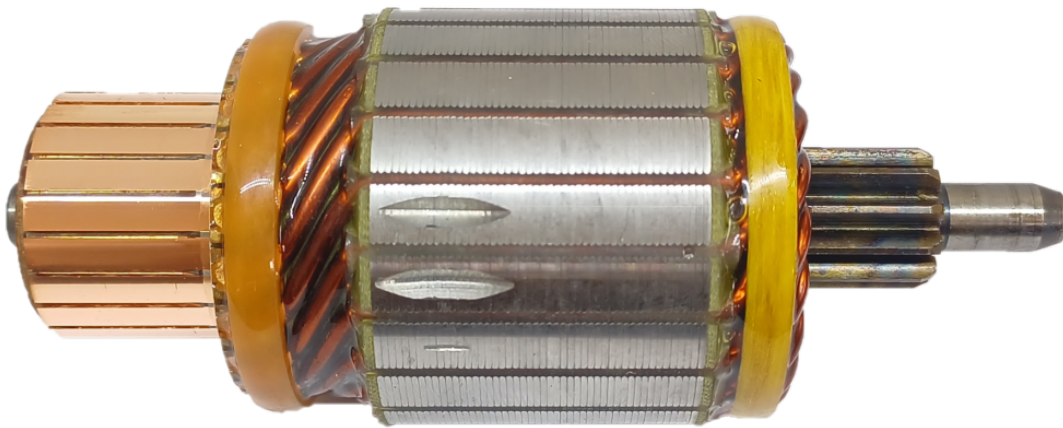

**ROTOFRANCE**

INDUCIDOS DE ARRANQUE

## IMM7126

Tipo: MAGNETI MARELLI // Medidas: Ran. Col: 21/Est: 11/Long: 119 mm/D: 47,5 mm/Eje Col: 8 mm/Eje Imp: 8 mm

Equivalencias: Marelli83227126, 5494569; Fiat 9948018

Aplicaciones: Fiat Duna, Palio, Siena, Uno, todos nafta.