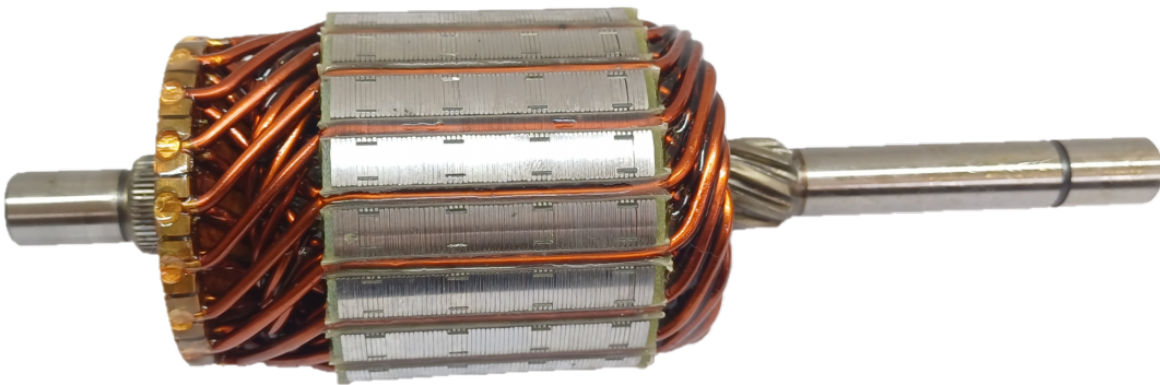

ROTOFRANCE

INDUCIDOS DE ARRANQUE

IVA1581

Tipo: VALEO // Medidas: Ran. Col: 19/Est: 9/Long: 189 mm/D: 60 mm/Eje Col: 12 mm/Eje Imp: 12 mm

Equivalencias: Valeo 101581, 102380, NE620. NE053, 606387

Aplicaciones: R19, Peugeot 405, 205.

Conexionado: