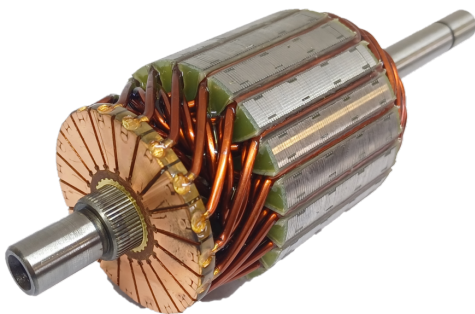

ROTOFRANCE

INDUCIDOS DE ARRANQUE

IVA1581

Tipo: VALEO // Medidas: Ran. Col: 19/Est: 9/Long: 189 mm/D: 60 mm/Eje Col: 12 mm/Eje Imp: 12 mm

Equivalencias: Valeo 101581, 102380, NE620. NE053, 606387

Aplicaciones: R19, Peugeot 405, 205.