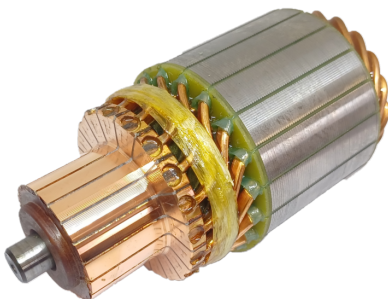

**ROTOFRANCE**

INDUCIDOS DE ARRANQUE

## IVA2175

Tipo: VALEO // Medidas: Ran. Col: 19/Est: X/Long: 137 mm/D: 60 mm/Eje Col: 10 mm/Eje Imp: 10 mm

Equivalencias: Valeo 182175, 182049, 594148, NE410, NE407, 594176

Aplicaciones: TRAFIC VALEO // R18, Trafic diesel.