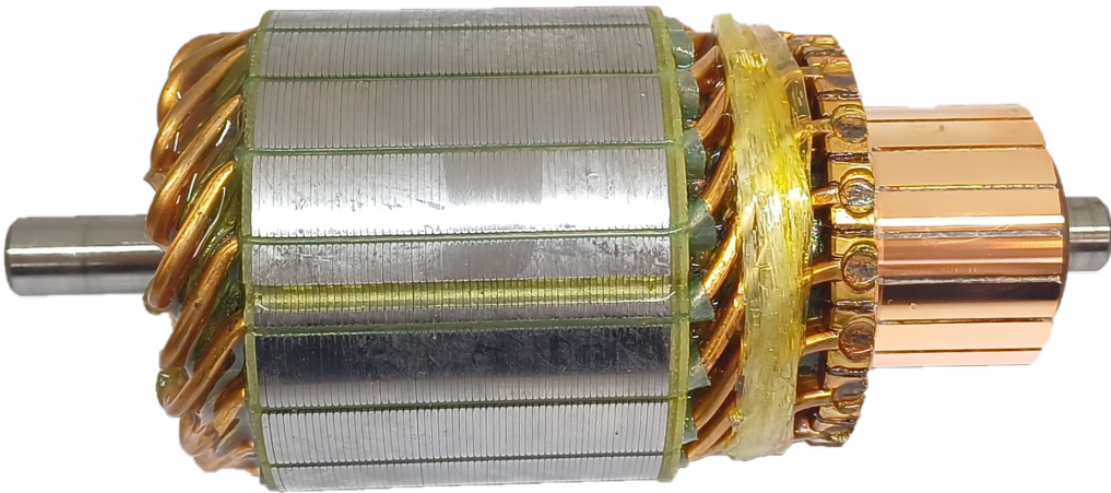

ROTOFRANCE

INDUCIDOS DE ARRANQUE

IVA2175

Tipo: VALEO // Medidas: Ran. Col: 19/Est: X/Long: 137 mm/D: 60 mm/Eje Col: 10 mm/Eje Imp: 10 mm

Equivalencias: Valeo 182175, 182049, 594148, NE410, NE407, 594176

Aplicaciones: TRAFIC VALEO // R18, Trafic diesel.

Conexionado: