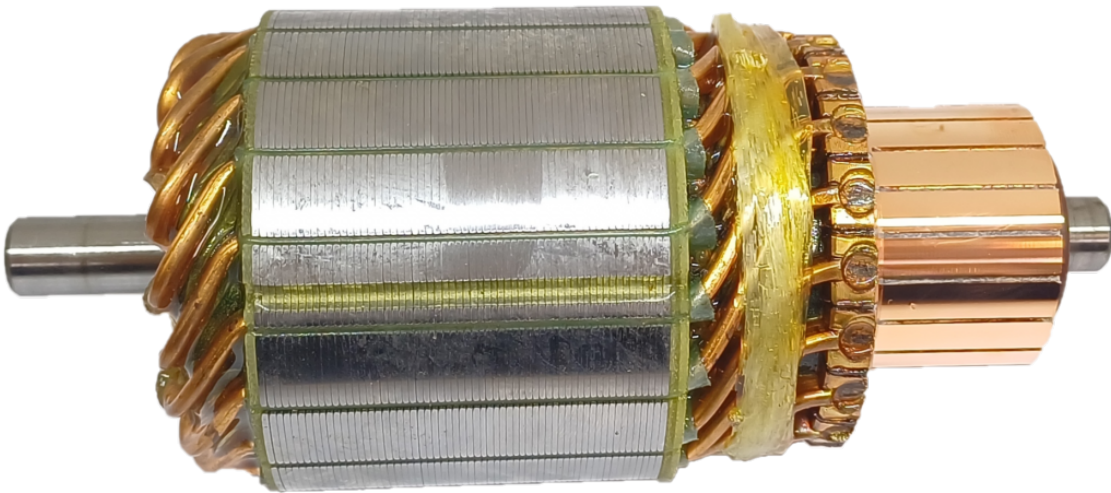

**ROTOFRANCE**

INDUCIDOS DE ARRANQUE

## IVA2175

Tipo: VALEO // Medidas: Ran. Col: 19/Est: X/Long: 137 mm/D: 60 mm/Eje Col: 10 mm/Eje Imp: 10 mm

Equivalencias: Valeo 182175, 182049, 594148, NE410, NE407, 594176

Aplicaciones: TRAFIC VALEO // R18, Trafic diesel.