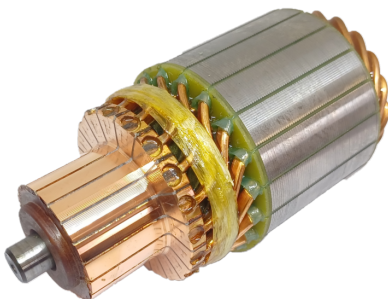

ROTOFRANCE

INDUCIDOS DE ARRANQUE

IVA2175

Tipo: VALEO // Medidas: Ran. Col: 19/Est: X/Long: 137 mm/D: 60 mm/Eje Col: 10 mm/Eje Imp: 10 mm

Equivalencias: Valeo 182175, 182049, 594148, NE410, NE407, 594176

Aplicaciones: TRAFIC VALEO // R18, Trafic diesel.