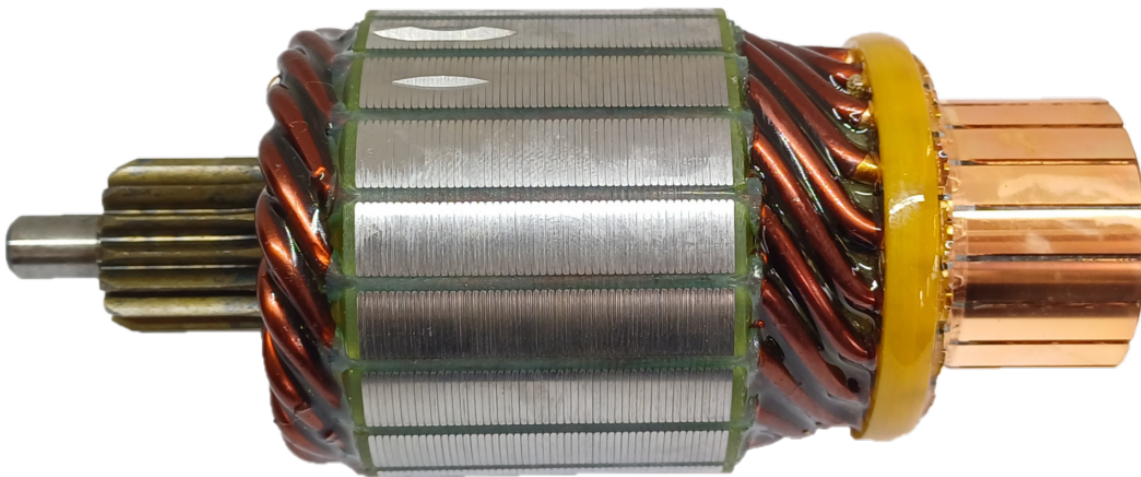

ROTOFRANCE

INDUCIDOS DE ARRANQUE

IVA4782

Tipo: VALEO // Medidas: Ran. Col: 19/Est: 16/Long: 118,5 mm/D: 50 mm/Eje Col: 7 mm/Eje Imp: 8 mm

Equivalencias: Valeo 594782, 594683, 594759, 594781, 595621; Cargo 236358

Aplicaciones: MASTER AMAROK VALEO

Conexionado: