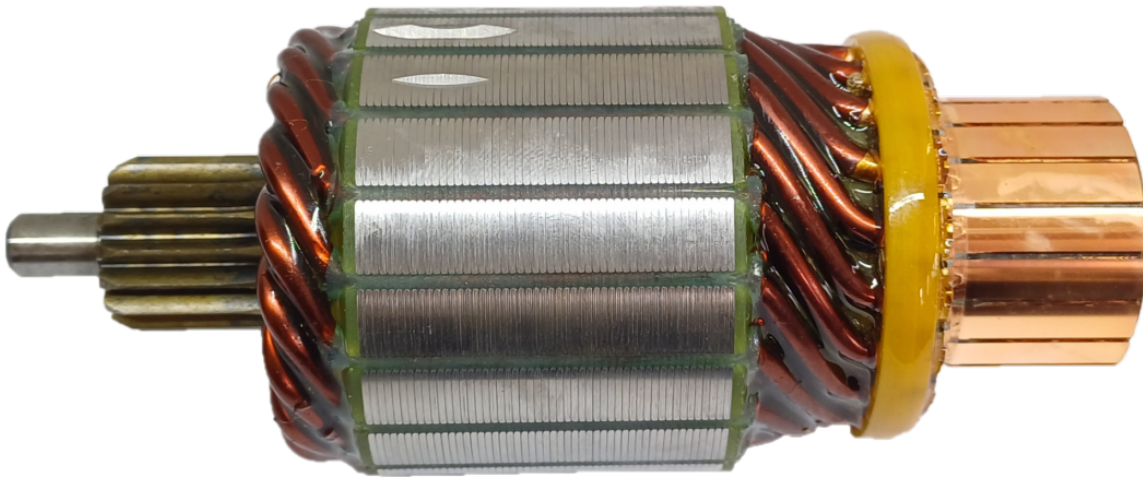

**ROTOFRANCE**

INDUCIDOS DE ARRANQUE

## IVA4782

Tipo: VALEO // Medidas: Ran. Col: 19/Est: 16/Long: 118,5 mm/D: 50 mm/Eje Col: 7 mm/Eje Imp: 8 mm

Equivalencias: Valeo 594782, 594683, 594759, 594781, 595621; Cargo 236358

Aplicaciones: MASTER AMAROK VALEO