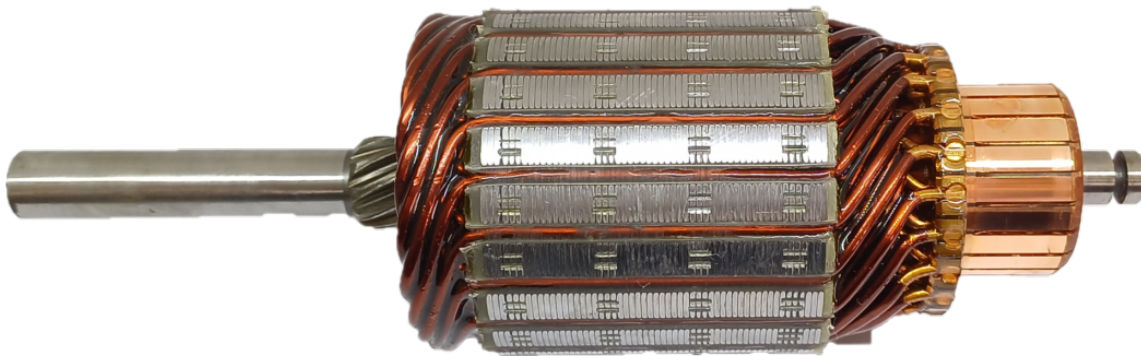

ROTOFRANCE

INDUCIDOS DE ARRANQUE

IVA4521

Tipo: VALEO // Medidas: Ran. Col: 21/Est: 10/Long: 160,5 mm/D: 50 mm/Eje Col: 8 mm/Eje Imp: 10 mm

Equivalencias: Valeo 594521; Krauf SAV1343

Aplicaciones :VALEO FOX IZQ S/SEGURO largo 160.5

Conexionado: