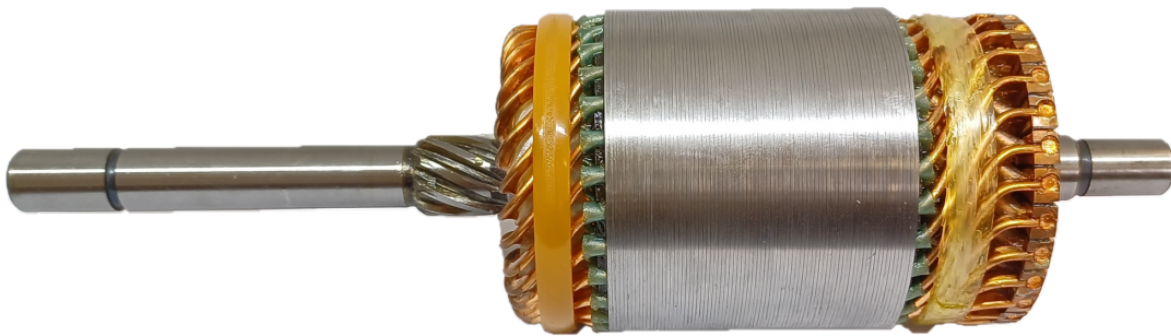

ROTOFRANCE

INDUCIDOS DE ARRANQUE

117788

Tipo: INDIEL // Medidas: Ran. Col: 29/Est: 9/Long: 213 mm/D: 61,3 mm/Eje Col: 11,1 mm/Eje Imp: 12 mm

Equivalencias: Indiel 35257788

Aplicaciones: Fiat Duna, Duna 1,7 lts diesel, Regatta 2000 y Peugeot 504/505 // M93 (col. Frontal)

Conexionado: