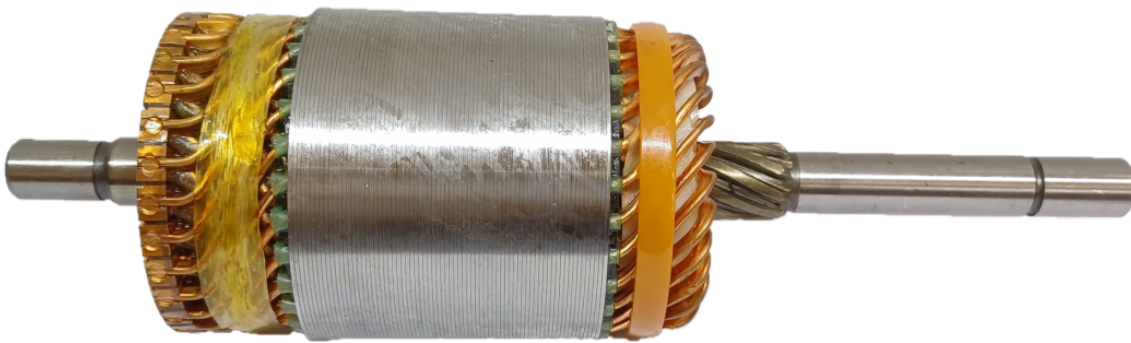

ROTOFRANCE

INDUCIDOS DE ARRANQUE

II7860

Tipo: INDIEL // Medidas: Ran. Col: 29/Est: 9/Long: 207 mm/D: 61,3 mm/Eje Col: 11,1 mm/Eje Imp: 12 mm

Equivalencias: Indiel 35257860

Aplicaciones: Fiat 128, Regatta 1500, Ford Escort y Sierra 2,3 lts // M93 (col. Frontal)

Conexionado: