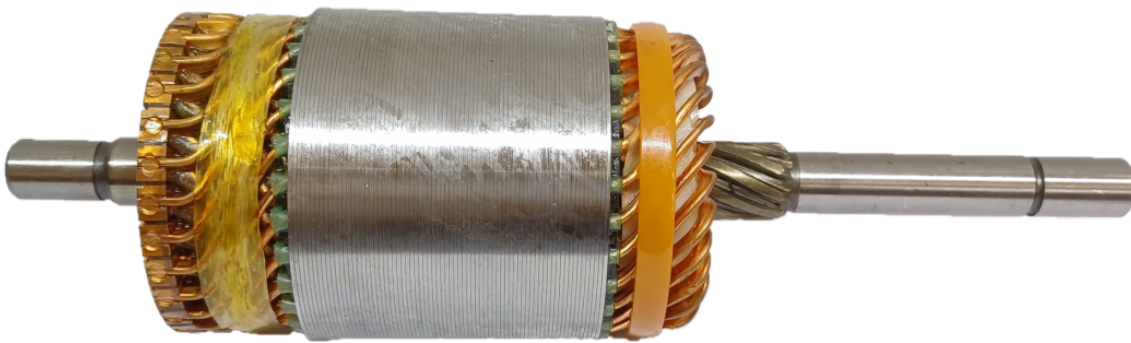

**ROTOFRANCE**

INDUCIDOS DE ARRANQUE

**II7860**

Tipo: INDIEL // Medidas: Ran. Col: 29/Est: 9/Long: 207 mm/D: 61,3 mm/Eje Col: 11,1 mm/Eje Imp: 12 mm

Equivalencias: Indiel 35257860

Aplicaciones: Fiat 128, Regatta 1500, Ford Escort y Sierra 2,3 lts // M93 (col. Frontal)

**Conexionado:**