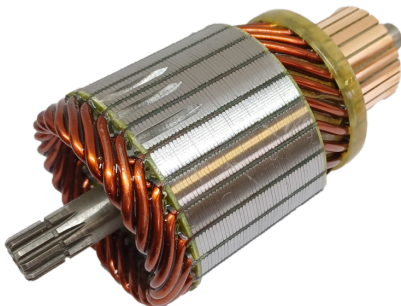

ROTOFRANCE

INDUCIDOS DE ARRANQUE

IMM1010

Tipo: MAGNETI MARELLI // Medidas: Ran. Col: 25/Est: 11/Long: 133,5 mm/D: 59 mm/Eje Col: X mm/Eje Imp: X mm

Equivalencias: 074899021010, 74892421, 74894221, 74899021

Aplicaciones: Fiat Ducato, Boxer, Iveco.

Conexionado: