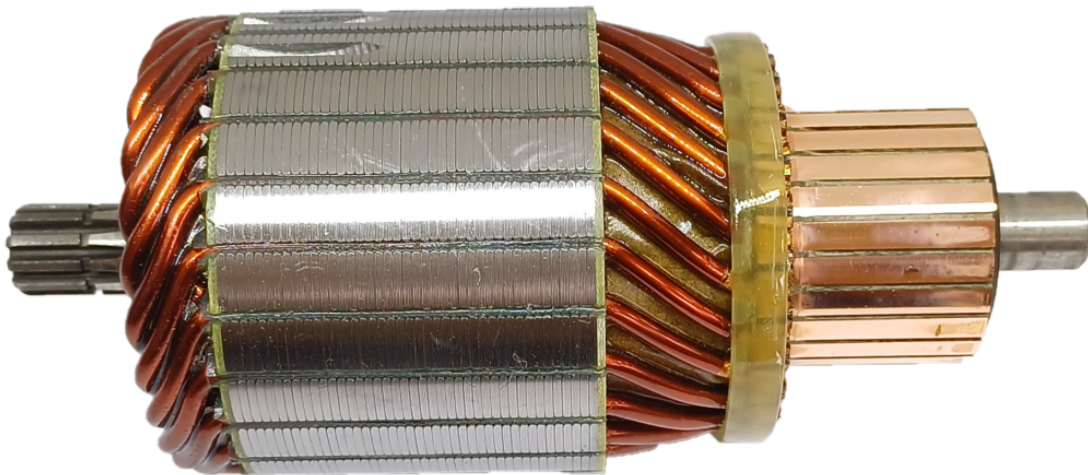

ROTOFRANCE

INDUCIDOS DE ARRANQUE

IMM1010

Tipo: MAGNETI MARELLI // Medidas: Ran. Col: 25/Est: 11/Long: 133,5 mm/D: 59 mm/Eje Col: X mm/Eje Imp: X mm

Equivalencias: 074899021010, 74892421, 74894221, 74899021

Aplicaciones: Fiat Ducato, Boxer, Iveco.

Conexionado: