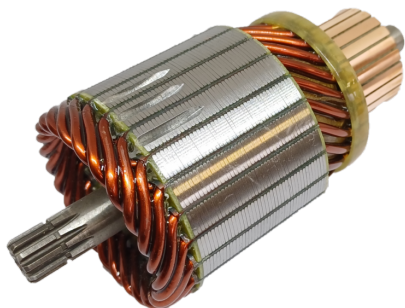

ROTOFRANCE

INDUCIDOS DE ARRANQUE

IMM1010

Tipo: MAGNETI MARELLI // Medidas: Ran. Col: 25/Est: 11/Long: 133,5 mm/D: 59 mm/Eje Col: X mm/Eje Imp: X mm

Equivalencias: 074899021010, 74892421, 74894221, 74899021

Aplicaciones: Fiat Ducato, Boxer, Iveco.

Conexionado: