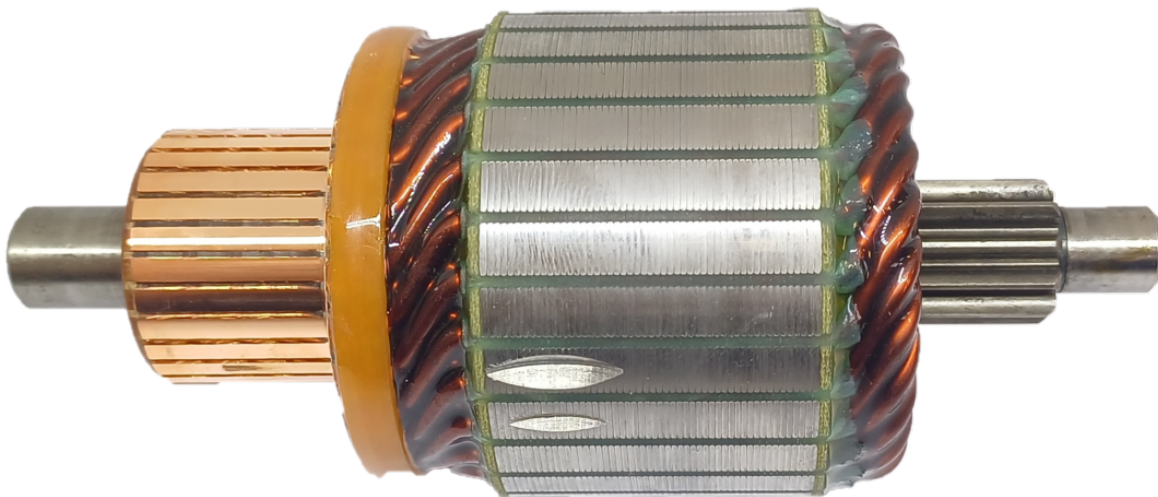

ROTOFRANCE

INDUCIDOS DE ARRANQUE

IFE90Z

Tipo: FORD // Medidas: Ran. Col: 28/Est: 11/Long: 129 mm/D: 55,4 mm/Eje Col: 12 mm/Eje Imp: 10 mm

Equivalencias: Ford E90Z11005A, E90F11005AA

Aplicaciones: Ford Ranger, Escort.

Conexionado: