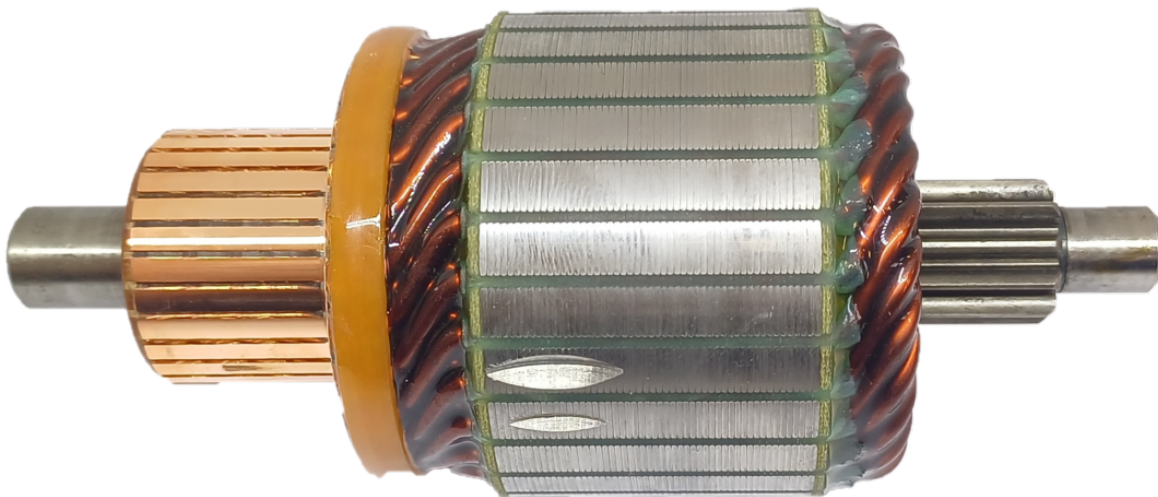

**ROTOFRANCE**

INDUCIDOS DE ARRANQUE

## IFE90Z

Tipo: FORD // Medidas: Ran. Col: 28/Est: 11/Long: 129 mm/D: 55,4 mm/Eje Col: 12 mm/Eje Imp: 10 mm

Equivalencias: Ford E90Z11005A, E90F11005AA

Aplicaciones: Ford Ranger, Escort.

**Conexionado:**