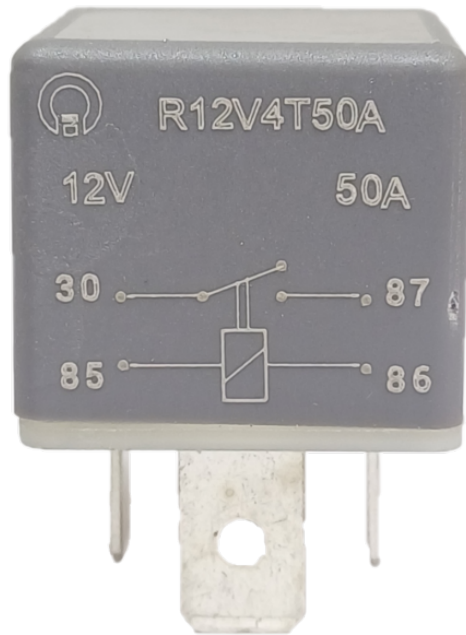

ROTOFRANCE

MINI RELÉ

R12V4T50A

12v-4 term. 50A C/S

Conexionado: