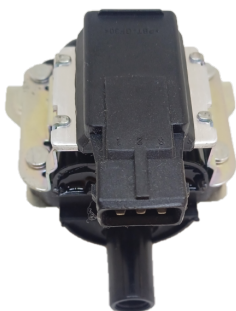

ROTOFRANCE

BOBINAS DE IGNICION

BIS1427

Equivalencias: VW / AUDI 377905105DBOSCH 9220081504, F000ZS0105 // Indumag: 1427
Ralux: G-91427 DZE: BSE 10486

Aplicaciones: AudiVW Gol, Parati, Quantum, Santana, Saveiro 1.6MI / 1.8MI / 2.0MI