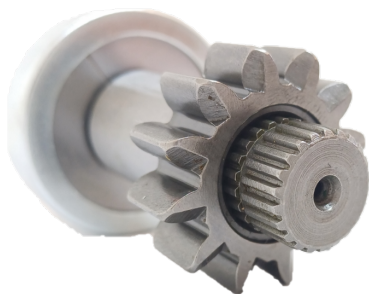

ROTOFRANCE

IMPULSORES DE ARRANQUE (BENDIX)

RTF1768

Equivalencias: Valeo 595683

Aplicaciones: Volkswagen Amarok 2.0 BiTDI, Amarok 2.0 BiTDI 4motion, Amarok 2.0 TDI, Amarok 2.0 TDI 4motion

Conexionado: