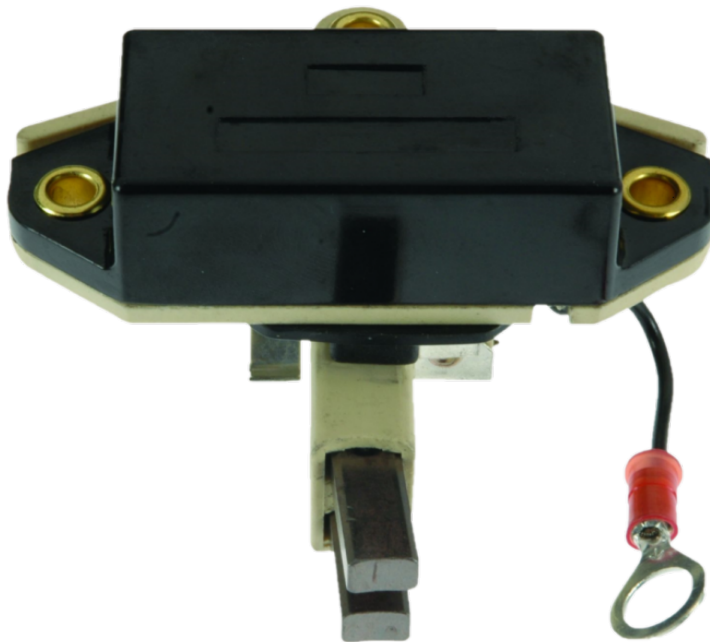

**ROTOFRANCE**

REGULADORES

## U53021

Regulador de Voltaje 24v

Aplicaciones: Scania F112 HL, F113 HL, K113 CL, L113 CL, S113 AL, CL - (todos c/ alt. 105A

Equivalencias: Bosch 0192053021, Bosch 1197311319,

Bosch 1197311320, Iveco 8199087, Magneti Marelli 8122255,