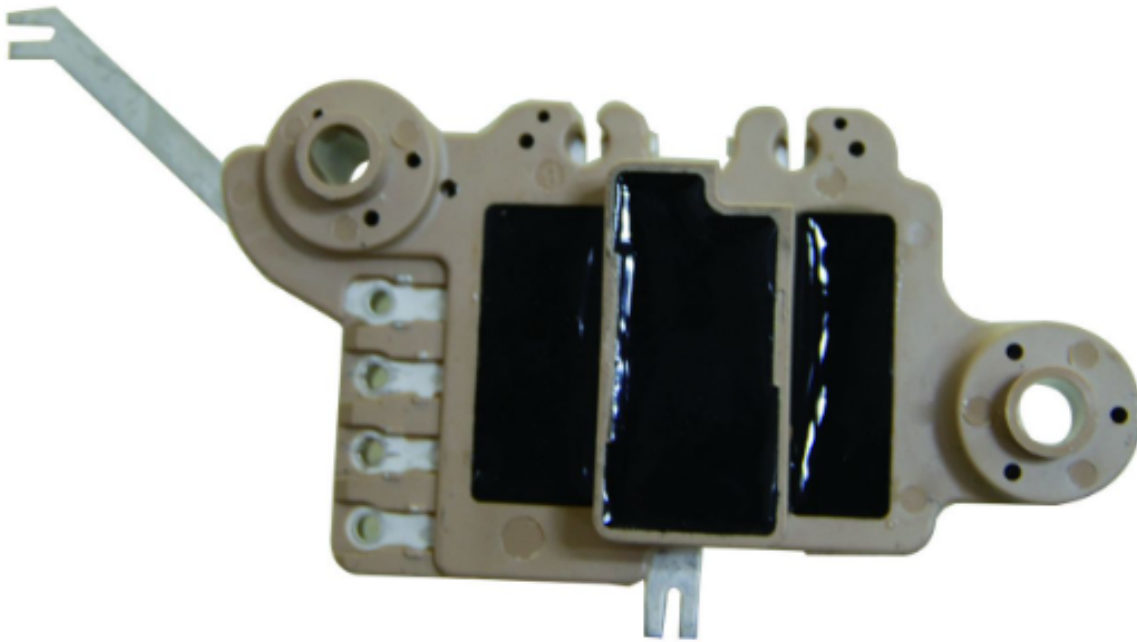

ROTOFRANCE

REGULADORES

U99109

Regulador de Voltaje 24v

Aplicaciones: Hino

Equivalencias: Nissan 23500-99109277000-1810