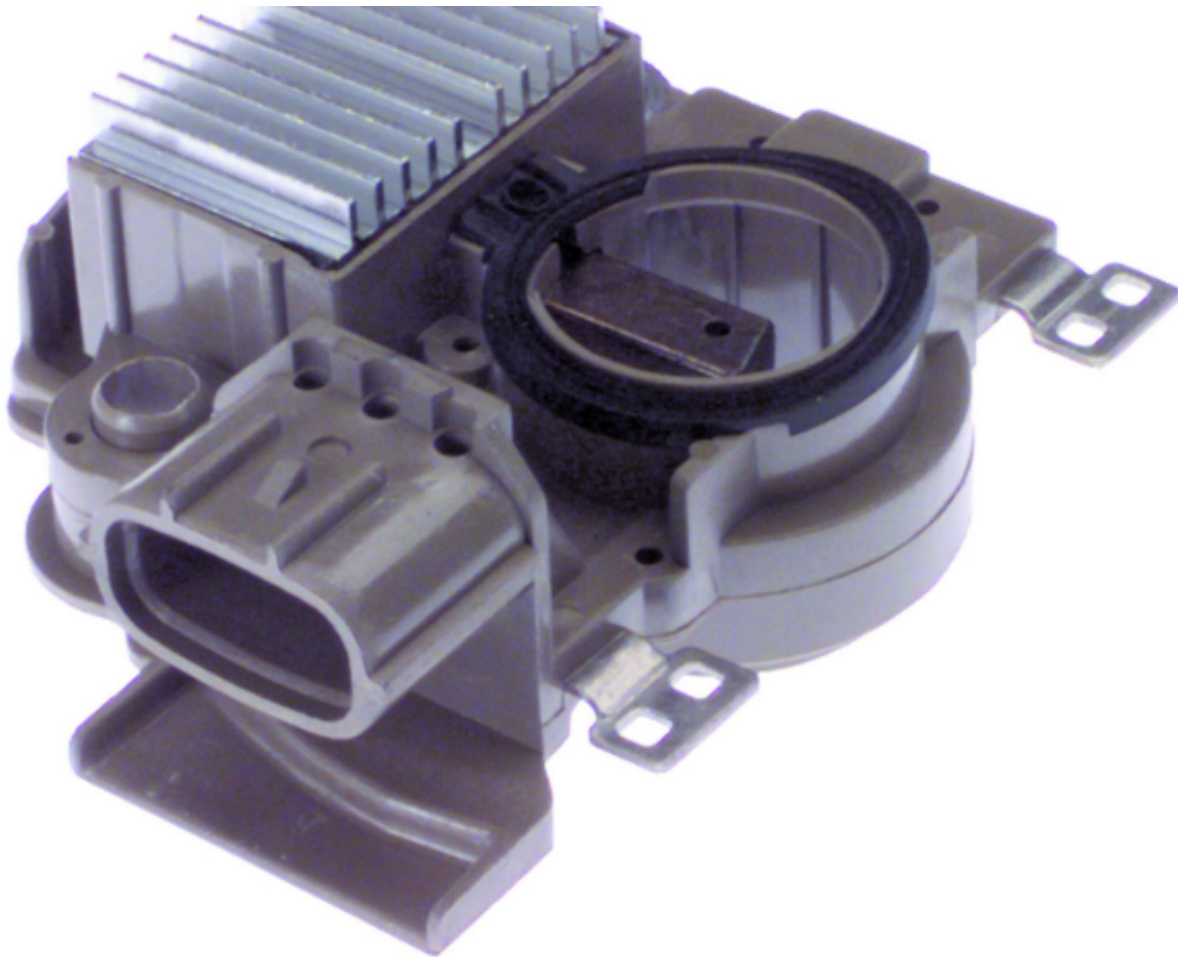

**ROTOFRANCE**

REGULADORES

## **UX43372**

Reguladores de Voltaje 12v

Aplicaciones: Saab 2005, Subaru (1999-2014)

Equivalencias: Mitsubishi 427 ,Mitsubishi 4276125T, Mitsubishi A866X43372, Subaru 23815AA140