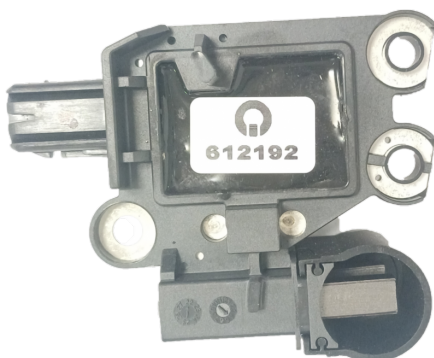

ROTOFRANCE

REGULADORES

U612192

Regulador Electronico 14V

Equivalencia: Valeo 261292

Aplicaciones: Toyota Etios

Conexionado:
Valeo-261292,26292