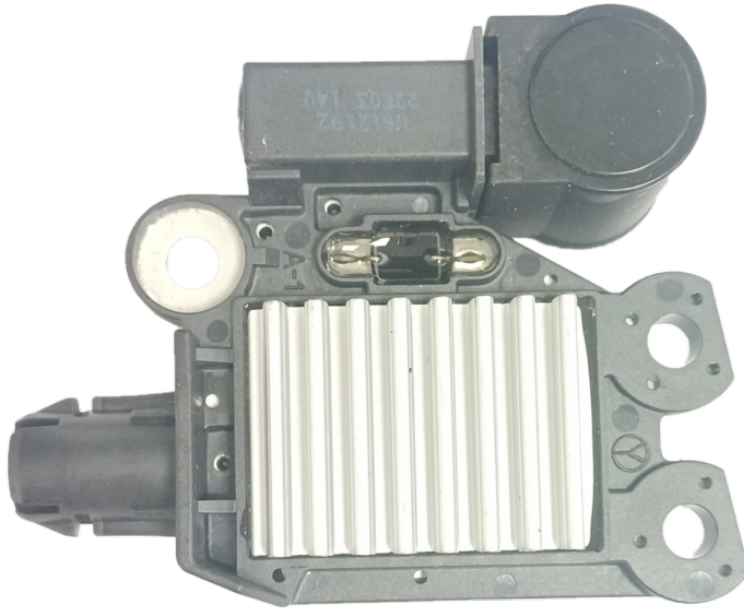

ROTOFRANCE

REGULADORES

U612192

Regulador Electronico 14V

Equivalencia: Valeo 261292

Aplicaciones: Toyota Etios

Conexionado:
Valeo-261292,26292