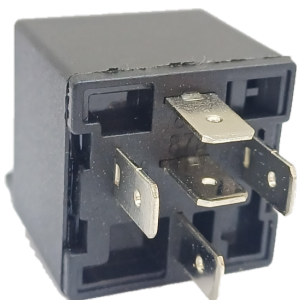

**ROTOFRANCE**

MINI RELÉ

## RC12V5TISM

Terminales 12v-5 con soporte

Equivalencias: OEM Ford: 6885427619 78AU15040A EZHT4A156BA, Mercedes Benz 3555427019, Renault 77 02 072 115

Aplicaciones: Ford Galaxy, Landau, LTD, Renault, 11, 12, 18, 19, 21, 25, 309, Clio Express, Nevada, Rodeo, Tráfico, Twingo