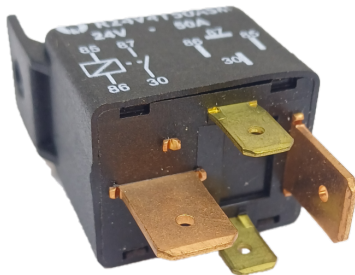

ROTOFRANCE

MINI RELÉ

R24V4T50ASM

Término 24v-4. 50A C/S

Aplicación: Universal

Conexionado: