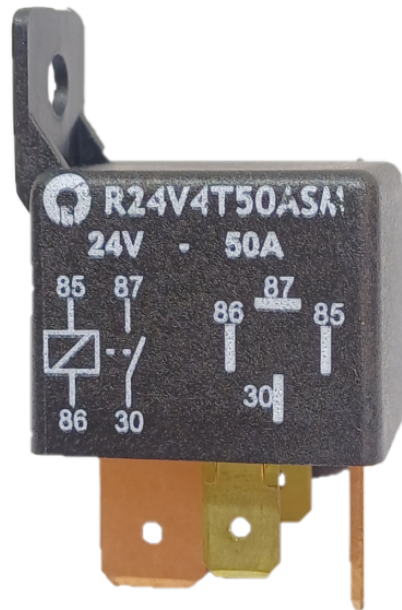

ROTOFRANCE

MINI RELÉ

R24V4T50ASM

24v-4 term. 50A C/S

Aplicacion: Universal

Conexionado: