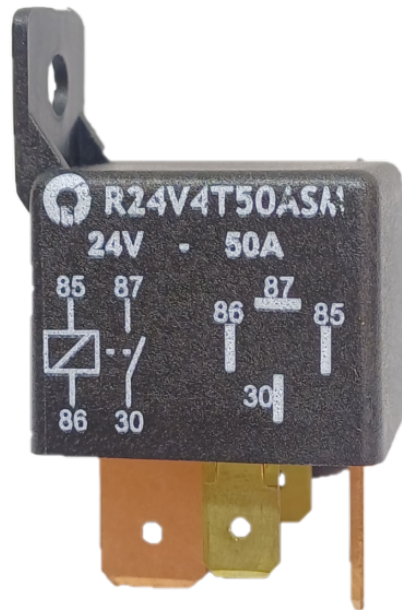

ROTOFRANCE

MINI RELÉ

R24V4T50ASM

Término 24v-4. 50A C/S

Aplicación: Universal

Conexionado: