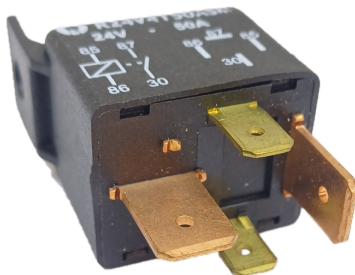

ROTOFRANCE

MINI RELÉ

R24V4T50ASM

24v-4 term. 50A C/S

Aplicacion: Universal

Conexionado: