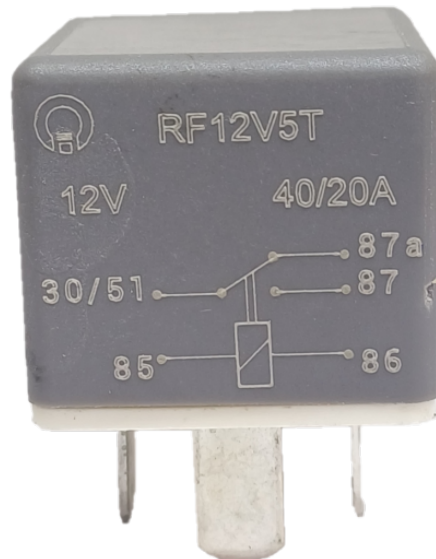

**ROTOFRANCE**

MINI RELÉ

## RF12V5T

12v-5 term. Con sopor

Aplicaciones: Ford, Galaxy, Versailles, Mondeo, Royale  
Mercedes Benz, C180, Sprinter Volkswagen, Gol, Polo, Santana Camiones-  
Todos, Quantum, Camiones-11-130-81, Camiones-11-130, Suran