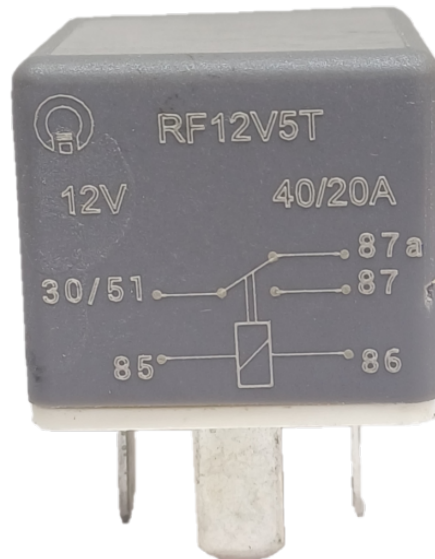

ROTOFRANCE

MINI RELÉ

RF12V5T

Terminales 12v-5 con soporte.

Equivalencias: Mercedes BenzA0025421419, Audi 2P0941595, 4143779, 3259112613

Aplicaciones: Ford, Galaxy, Versailles, Mondeo, Royale
Mercedes Benz, C180, Sprinter Volkswagen, Gol, Polo, Santana Trucks-All, Quantum, Trucks-11-130-81, Trucks-11-130, Suran