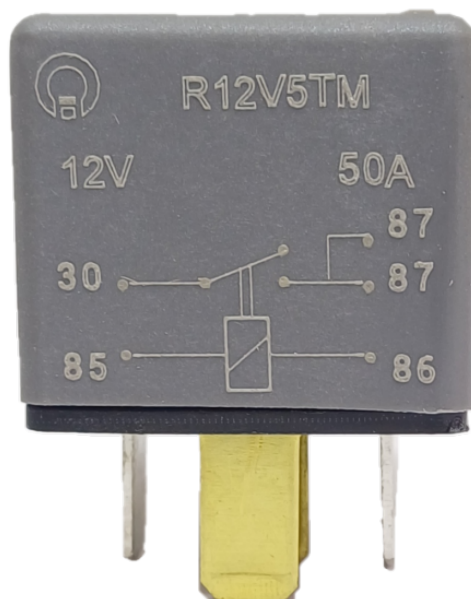

## R12V5TM

12v-5 terminales sin soporte

Equivalencias: Alfa Romeo / Fiat:82461739

Aplicaciones: Peugeot: - 205 - 306 - 405

**Conexionado:**