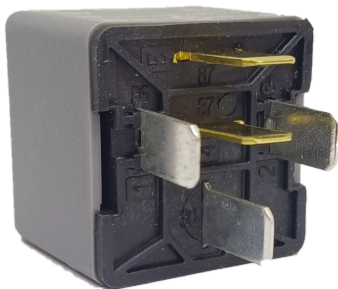

ROTOFRANCE

MINI RELÉ

R12V5TM

12v-5 term. Sin sopor

Aplicaciones: Peugeot : - 205 - 306 - 405

Conexionado: