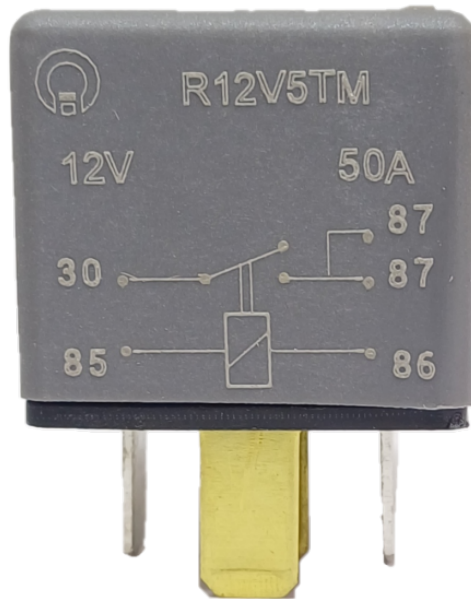

ROTOFRANCE

MINI RELÉ

R12V5TM

12v-5 term. Sin sopor

Aplicaciones: Peugeot : - 205 - 306 - 405

Conexionado: