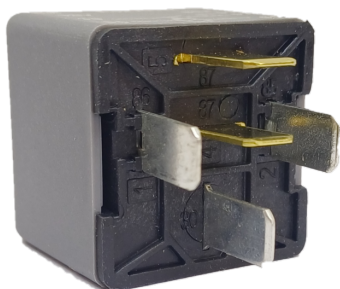

## R12V5TM

12v-5 terminales sin soporte

Equivalencias: Alfa Romeo / Fiat:82461739

Aplicaciones: Peugeot: - 205 - 306 - 405

**Conexionado:**