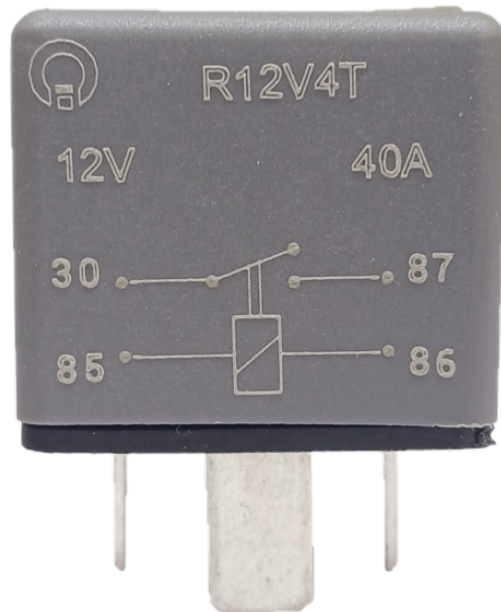

**ROTOFRANCE**

MINI RELÉ

## R12V4T

Término 12v-4. 50A C/S

Aplicaciones: Fiat Duna, Fiorino, Regatta, Uno, Vivace.

Peugeot 505 Sin abrazadera

Equivalencias: 14794003040, 94003040, 94003040, 94003040, 94003040, 94003040

**Conexionado:**