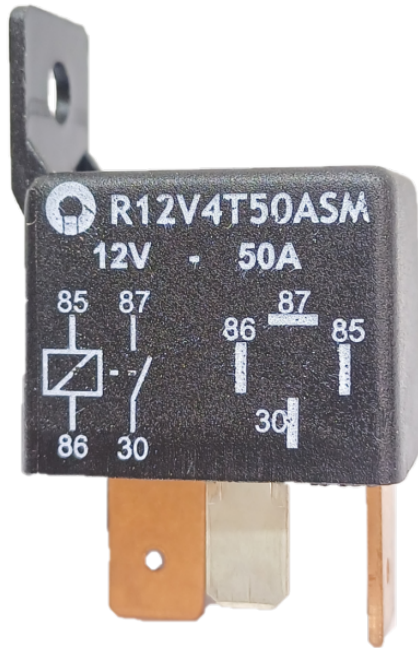

ROTOFRANCE

MINI RELÉ

R12V4T50ASM

Término 12v-4. 50A C/S

Aplicación: Renault

Conexionado: