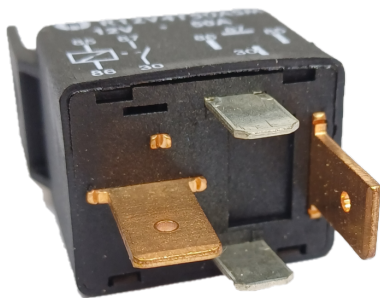

ROTOFRANCE

MINI RELÉ

R12V4T50ASM

Término 12v-4. 50A C/S

Aplicación: Renault

Conexionado: