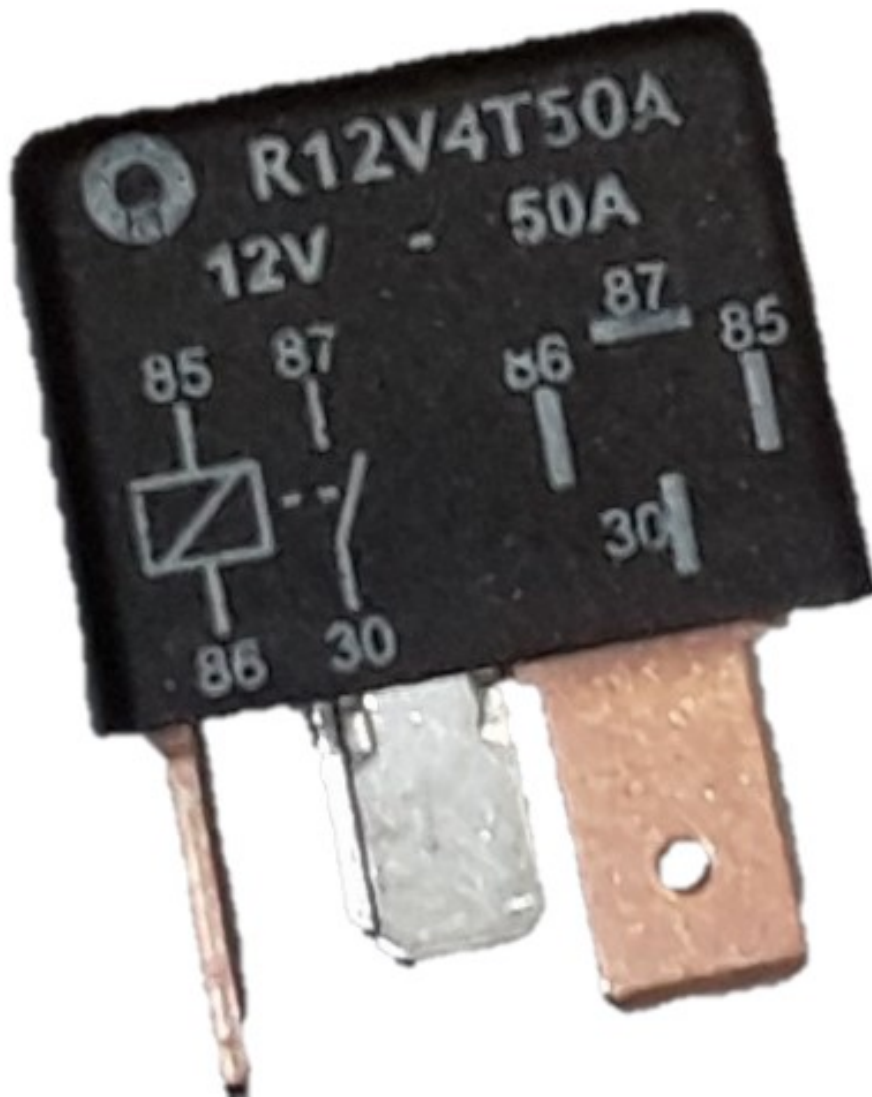

ROTOFRANCE

MINI RELÉ

R12V4T50A

12v-4 term. 50A C/S