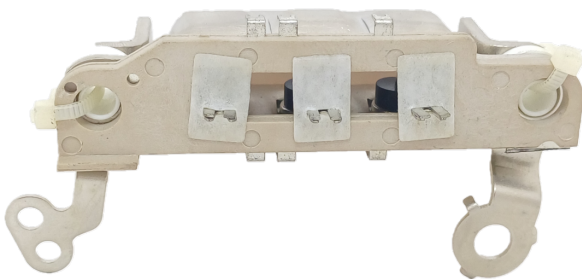

ROTOFRANCE

PUENTES Y PLACAS

PMM038275

Puente tipo M.Marelli

Equivalencias: MARELLI 940038275

Aplicaciones: Peugeot 405, Citroën

Conexionado: