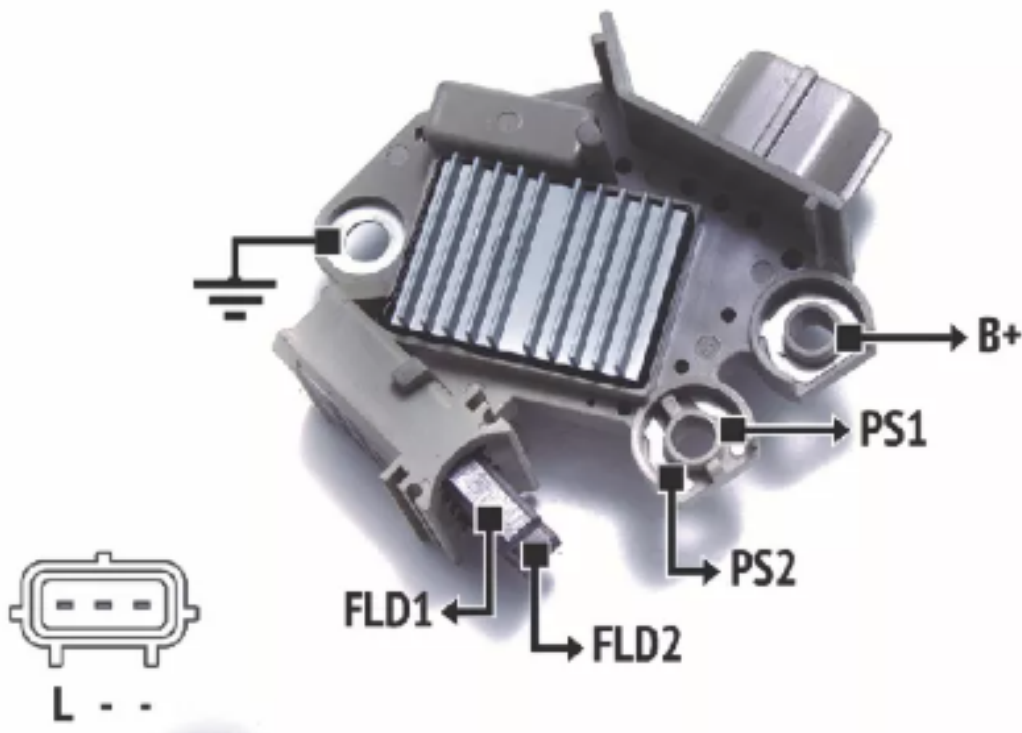

ROTOFRANCE

REGULADORES

U493811

Reg. de voltaje Valeo 14.5V

Equivalencias: Valeo 493811, SG9B051, SG9B056
LESTER 22343, 23065

Aplicaciones: Chevrolet Corsa 1.0, 1.4, 1.8 '05>, Meriva 1.8; Fiat Doblo, Idea, Palio, Stilo;
Ford Courier, Ecosport, Escort, Fiesta, Ka