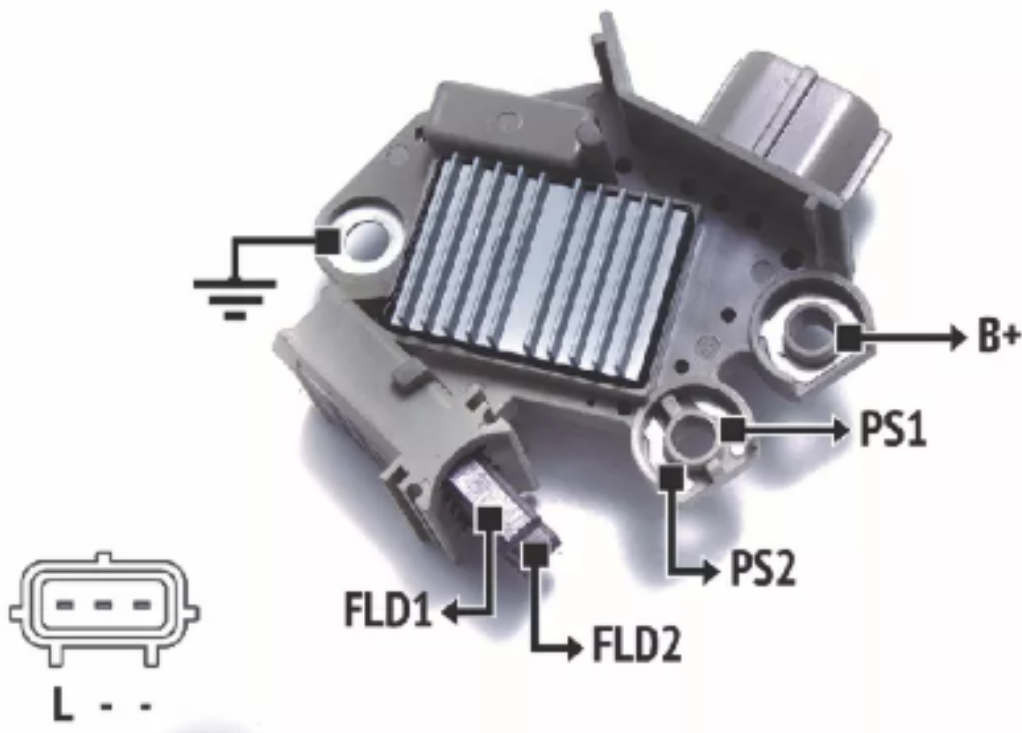

**ROTOFRANCE**

REGULADORES

## U493811

**Reg. de voltaje Valeo 14.5V**

**Equivalencias:** Valeo 493811, SG9B051, SG9B056  
LESTER 22343, 23065

**Aplicaciones:** Chevrolet Corsa 1.0, 1.4, 1.8 '05>, Meriva 1.8; Fiat Doblo, Idea, Palio, Stilo;  
Ford Courier, Ecosport, Escort, Fiesta, Ka