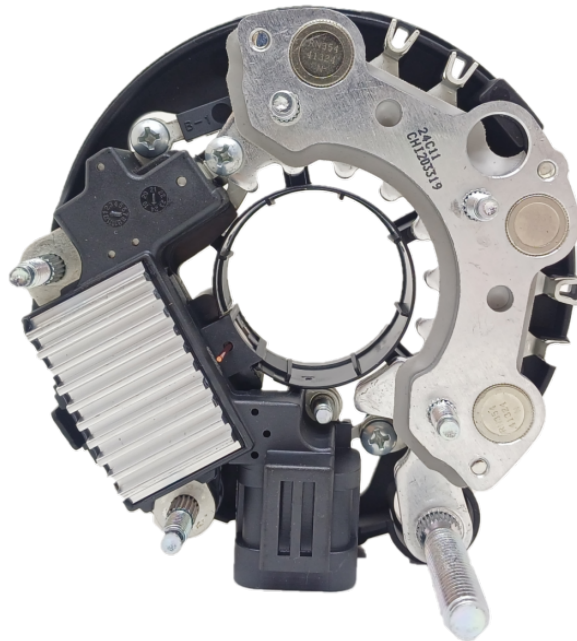

ROTOFRANCE

PUENTES Y PLACAS

CHI203319

Conjunto rectificador tipo Hitachi 12v

Equivalencias: HITACHI LR170-505, LR170-505B

Aplicaciones: Chevrolet Corsa diesel, Chevrolet Vectra diesel, Isuzu - diesel

Conexionado:

LR170,LR170-505,LR170-505B,RNB0150