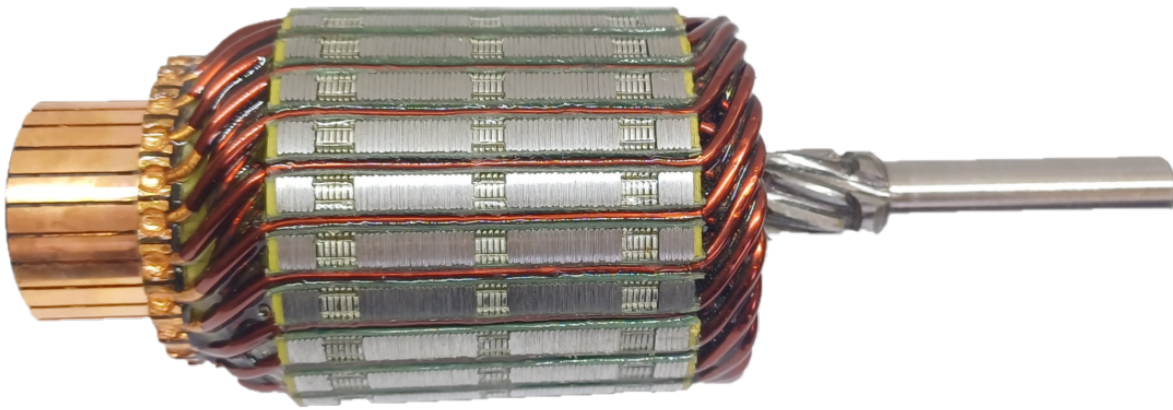

**ROTOFRANCE**

INDUCIDOS DE ARRANQUE

## IVA7017

Inducido de arranque Tipo: VALEO // Medidas: Ran. Col: 25/Est: 8/Long: 156 mm/D: 53,7 mm/Eje Col: 8 mm/Eje Imp: 10 mm

Equivalencias: 2037017RS, UD00042SA

Aplicaciones: valeo K4M S/SEGURO 25R largo 155.5