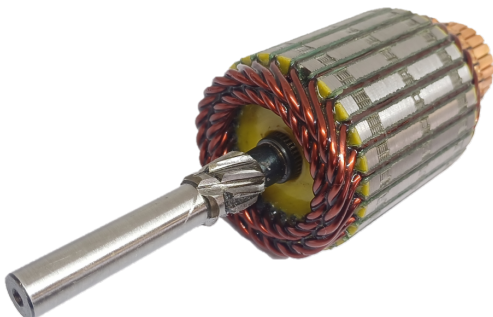

**ROTOFRANCE**

INDUCIDOS DE ARRANQUE

## IVA7017

Inducido de arranque Tipo: VALEO // Medidas: Ran. Col: 25/Est: 8/Long: 156 mm/D: 53,7 mm/Eje Col: 8 mm/Eje Imp: 10 mm

Equivalencias: 2037017RS, UD00042SA

Aplicaciones: valeo K4M S/SEGURO 25R largo 155.5