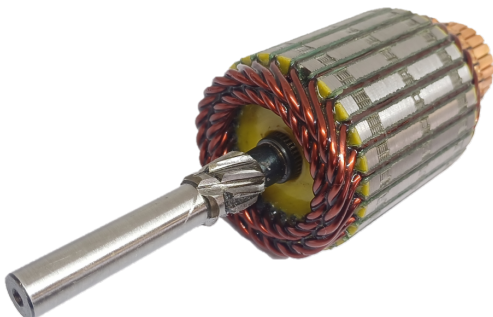

Inducido de arranque Tipo: VALEO // Medidas: Ran. Col: 25/Est: 8/Long: 156 mm/D: 53,7 mm/Eje Col: 8 mm/Eje Imp: 10 mm

Equivalencias: 2037017RS, UD00042SA

Aplicaciones: valeo K4M S/SEGURO 25R largo 155.5