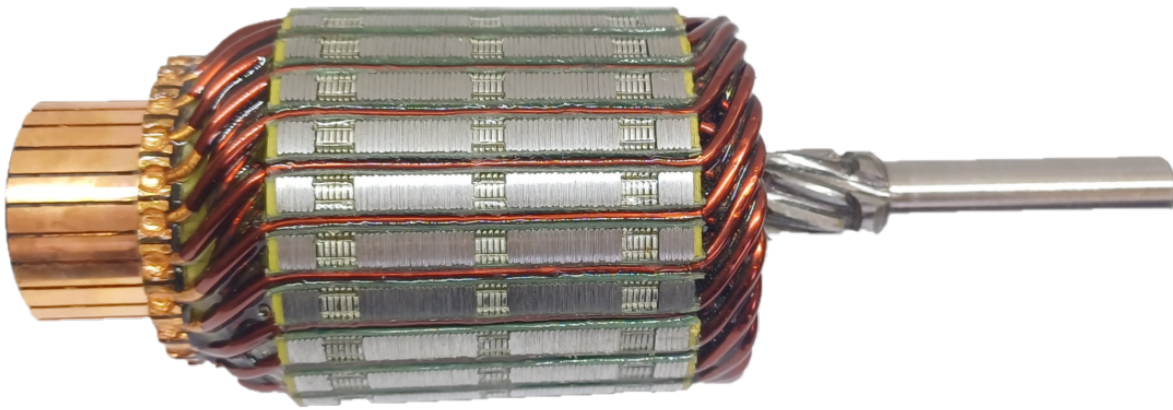

ROTOFRANCE

INDUCIDOS DE ARRANQUE

IVA7017

Inducido de arranque Tipo: VALEO // Medidas: Ran. Col: 25/Est: 8/Long: 156 mm/D: 53,7 mm/Eje Col: 8 mm/Eje Imp: 10 mm

Equivalencias: 2037017RS, UD00042SA

Aplicaciones: valeo K4M S/SEGURO 25R largo 155.5

Conexionado: