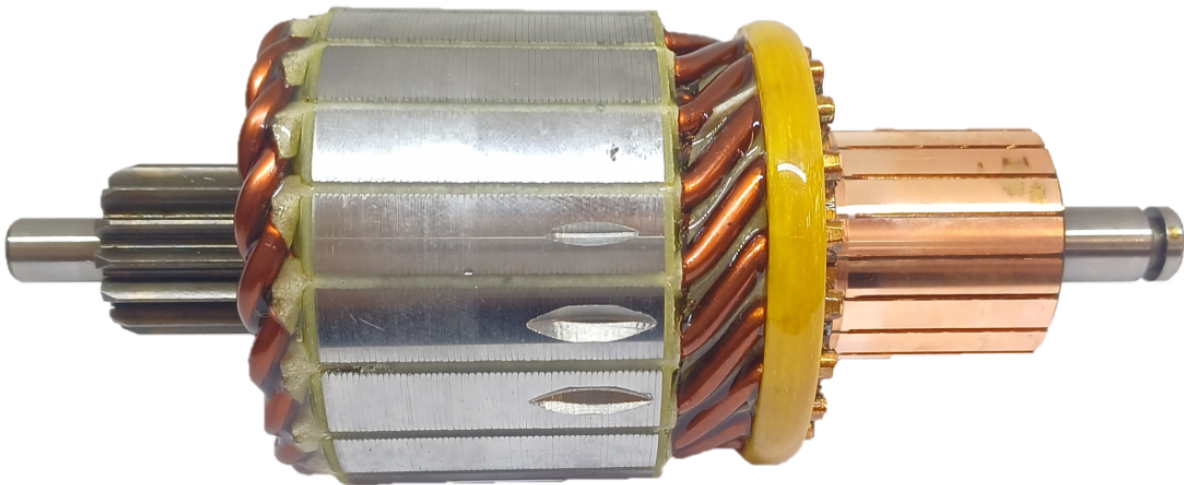

ROTOFRANCE

INDUCIDOS DE ARRANQUE

IB0010

Inducido de arranque Tipo: BOSCH // Medidas: Ran. Col: 19/Est: 14/Long: 144 mm/D: 58 mm/Eje Col: 10 mm/Eje Imp: 8 mm

Equivalencias: Bosch 6033AD0010, 6033AD0436; Cargo 233475

Aplicaciones: F100, F4000, Cummins

Conexionado: