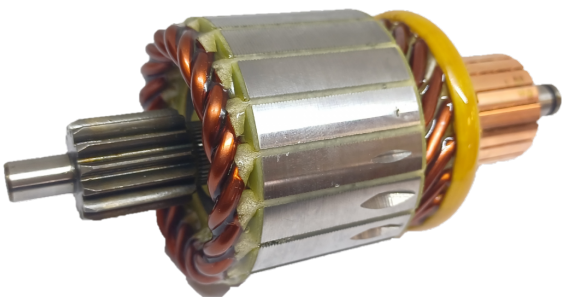

ROTOFRANCE

INDUCIDOS DE ARRANQUE

IB0010

Inducido de arranque Tipo: BOSCH // Medidas: Ran. Col: 19/Est: 14/Long: 144 mm/D: 58 mm/Eje Col: 10 mm/Eje Imp: 8 mm

Equivalencias: Bosch 6033AD0010, 6033AD0436; Cargo 233475

Aplicaciones: F100, F4000, Cummins

Conexionado: