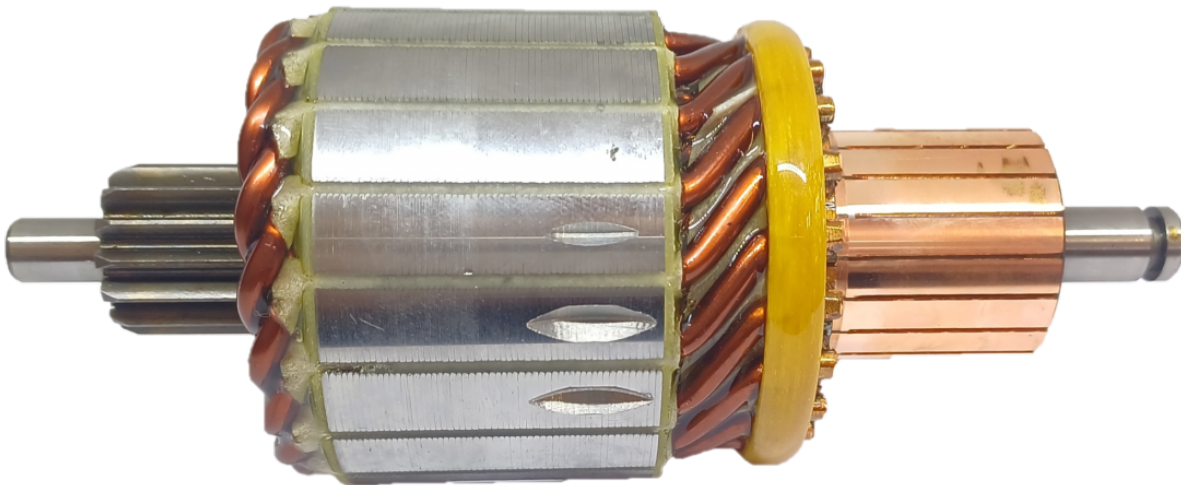

ROTOFRANCE

INDUCIDOS DE ARRANQUE

IB0010

Inducido de arranque Tipo: BOSCH // Medidas: Ran. Col: 19/Est: 14/Long: 144 mm/D: 58 mm/Eje Col: 10 mm/Eje Imp: 8 mm

Equivalencias: Bosch 6033AD0010, 6033AD0436; Cargo 233475

Aplicaciones: F100, F4000, Cummins

Conexionado: