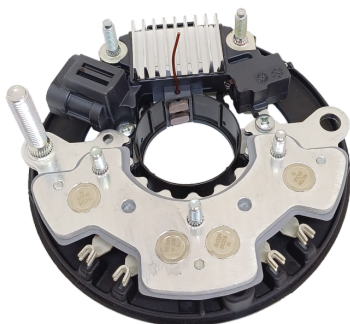

ROTOFRANCE

PUENTES Y PLACAS

CHI769509

Puente tipo Hitachi

Equivalente: HITACHI LR1100502, LR1100502E, LR1100502G /

Aplicaciones: Chevrolet Astra, Corsa 1.7L '99> c/AA, Vectra

Conexionado: