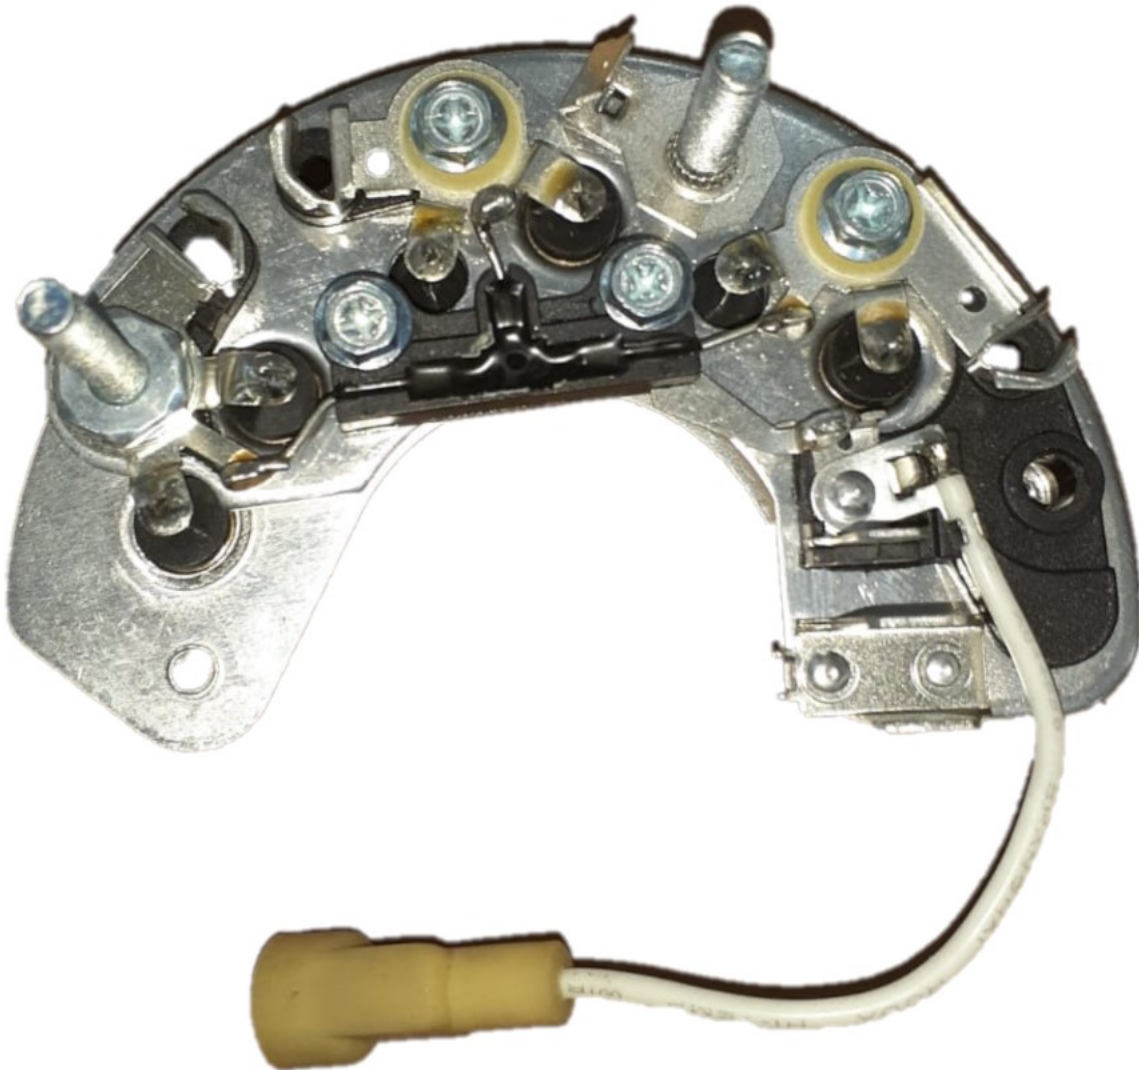

ROTOFRANCE

PUENTES Y PLACAS

PLU84754

Conjunto Rectificador Indiel (6 diodos 35A;diodos aux)

Equivalencias: Lucas 84574;Nissan 23230-Q9000;Rover BAU5816;

Aplicaciones: Nissan Industrial; Rover

Diametro Externo: 112mm