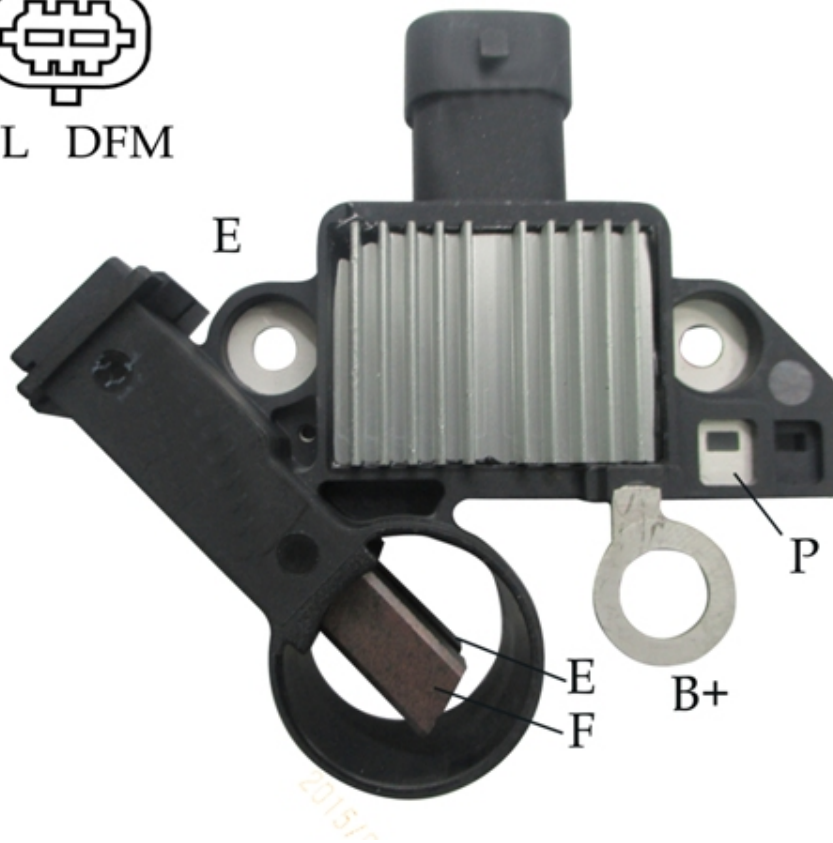

ROTOFRANCE

REGULADORES

U01928S

L DFM

Reg. Electrónico: 14V

Equivalencias: Mitsubishi 6301928S, A3TX0481

Aplicaciones: Renault Master, Fluence 1.6 dCi