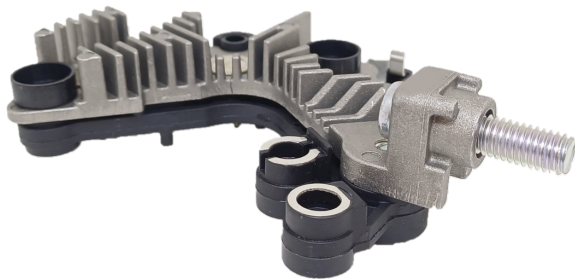

**ROTOFRANCE**

PUENTES Y PLACAS

## PVAL619399

**Equivalencias:** Valeo: 2619399; Hyundai 37300-04030

**Aplicaciones:** Peugeot 206; Kia Picanto

**Conexionado:**