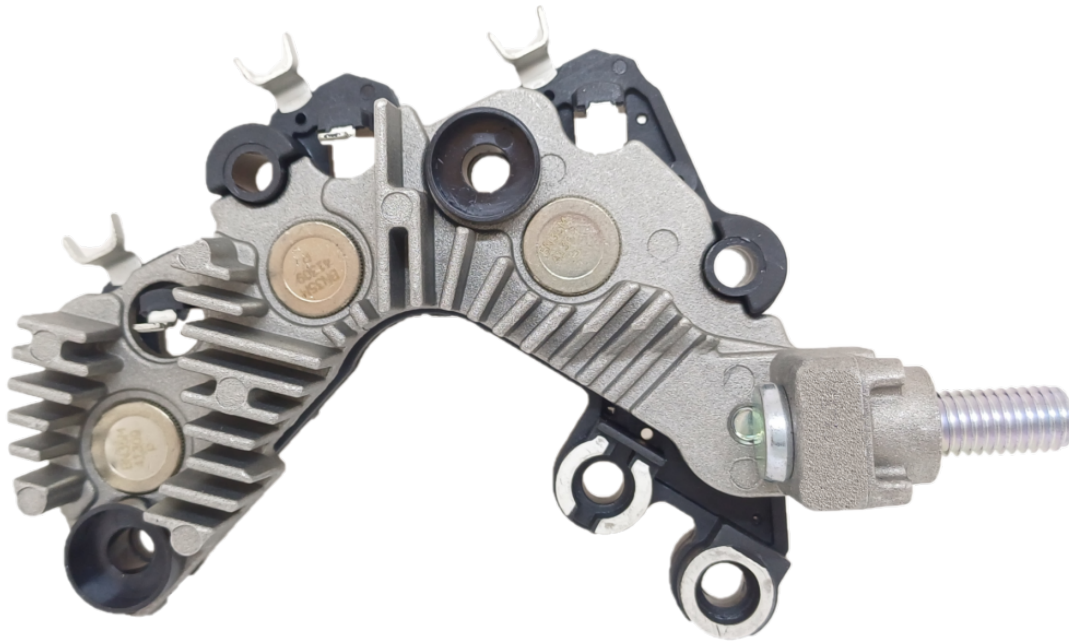

**ROTOFRANCE**

PUENTES Y PLACAS

## PVAL619399

**Equivalencias:** Valeo: 2619399; Hyundai 37300-04030

**Aplicaciones:** Peugeot 206; Kia Picanto

**Conexionado:**