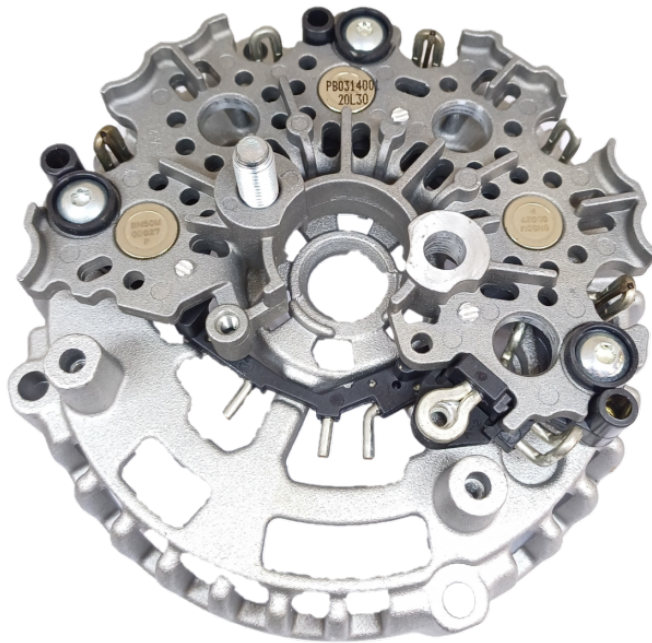

**ROTOFRANCE**

PUENTES Y PLACAS

## PBO314001

**Equivalencias:** Bosch F00M314001/ F00M314029, 0121615003

**Aplicaciones:** Ford Transit

Diametro Externo 150mm

**Conexionado:**