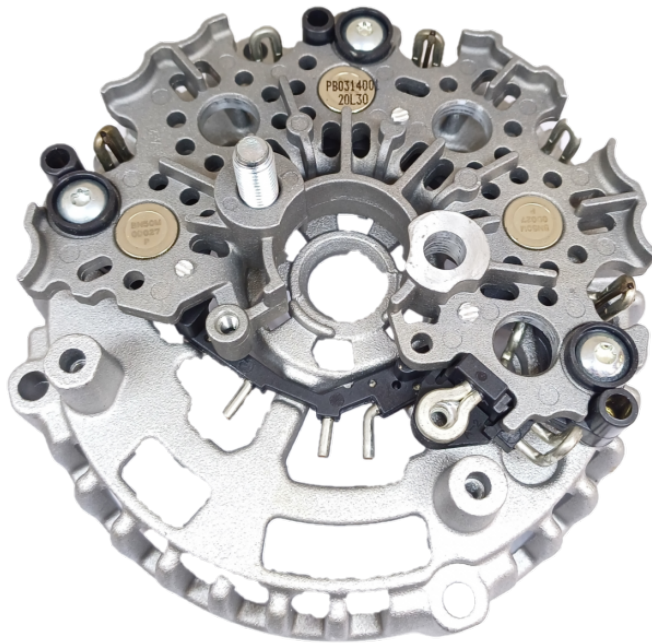

ROTOFRANCE

PUENTES Y PLACAS

PBO314001

Equivalencias: Bosch F00M314001/ F00M314029, 0121615003

Aplicaciones: Ford Transit

Diametro Externo 150mm

Conexionado: