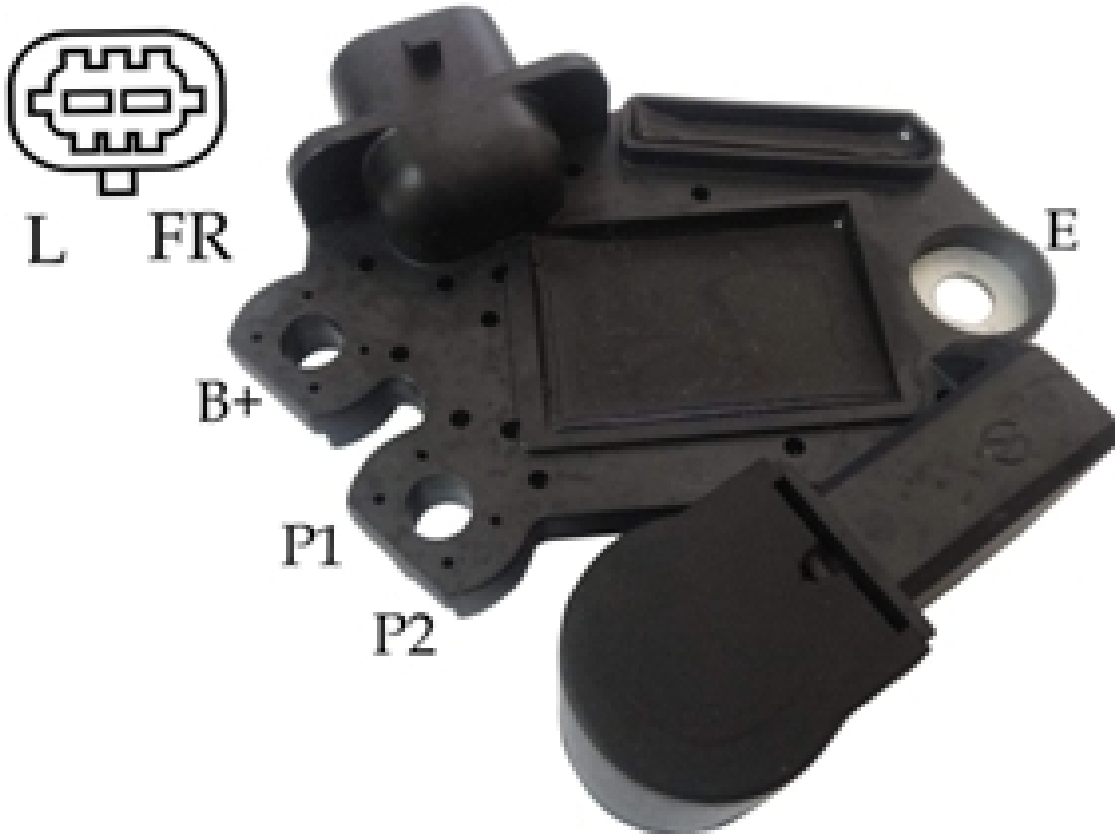

ROTOFRANCE

REGULADORES

U606873

Reg. Electrónico: 14V

Equivalencias: Valeo 501406, 2616783, 2605460

Aplicaciones: Chevrolet Agile, Captiva, Corsa, Montana