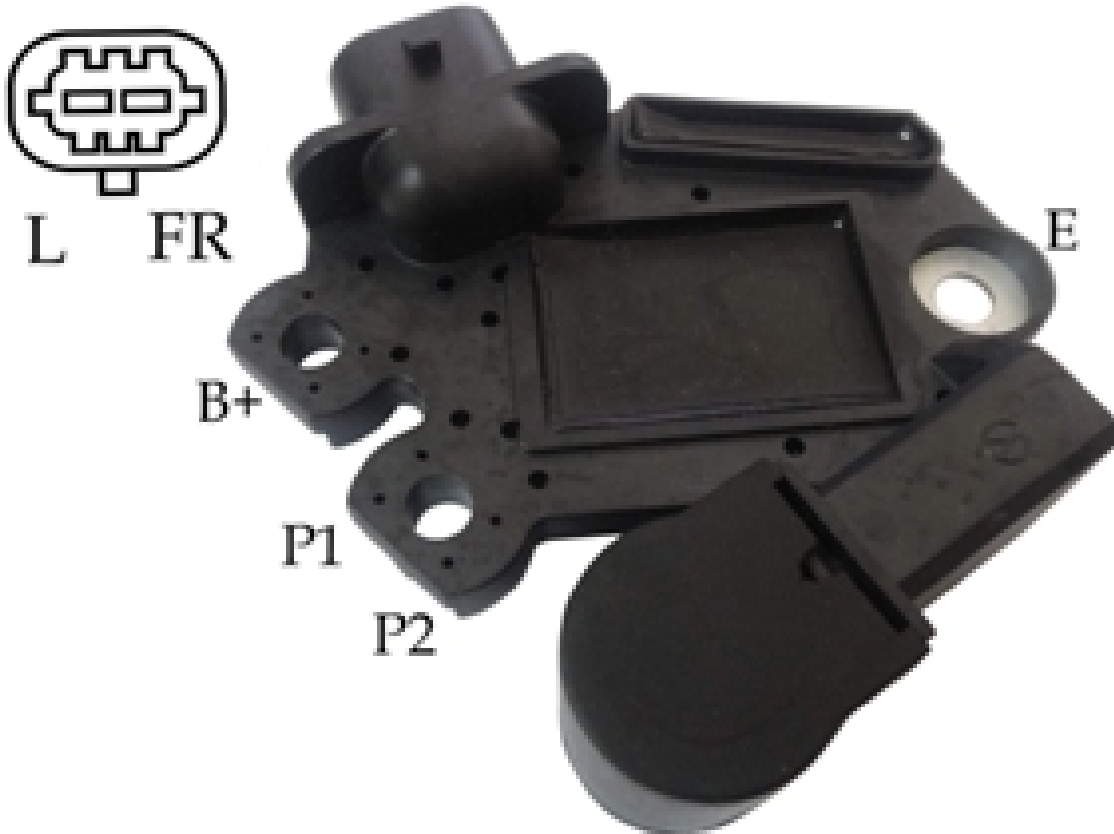

**ROTOFRANCE**

REGULADORES

## U606873

**Reg. Electrónico:** 14V

**Equivalencias:** Valeo 501406, 2616783, 2605460

**Aplicaciones:** Chevrolet Agile, Captiva, Corsa, Montana