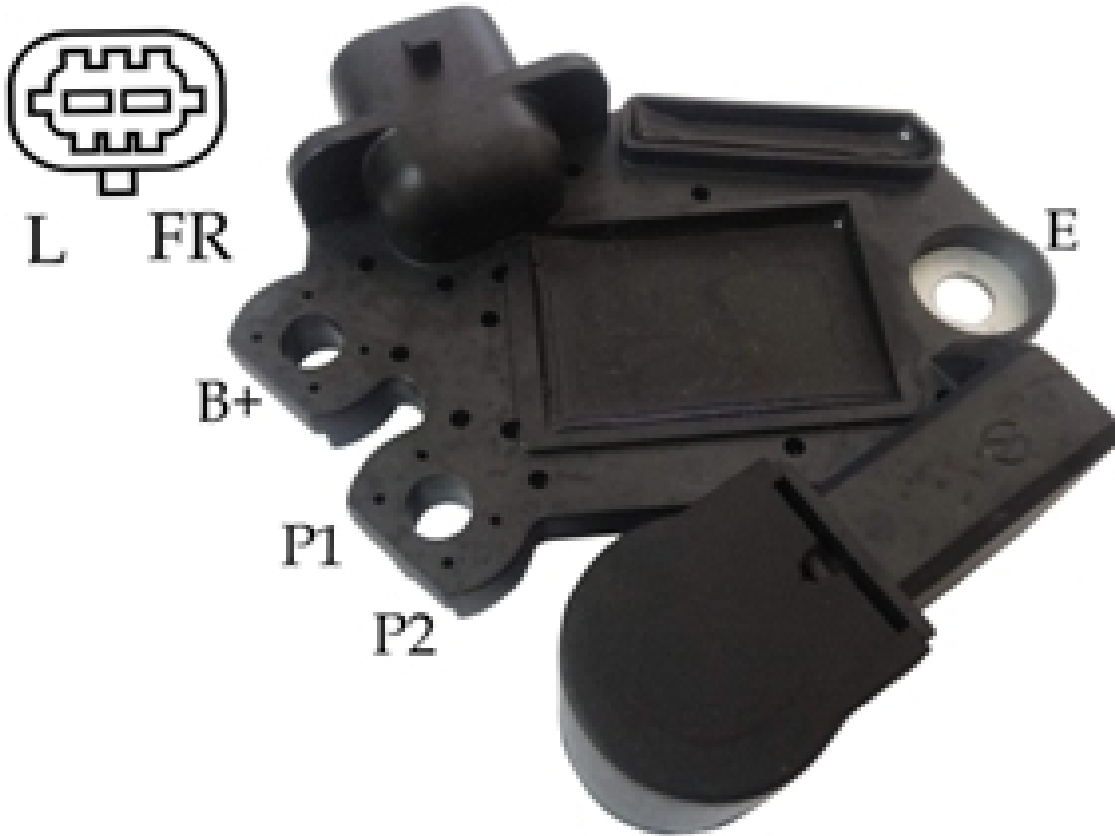

ROTOFRANCE

REGULADORES

U606873

Reg. Electrónico: 14V

Equivalencias: Valeo 501406, 2616783, 2605460

Aplicaciones: Chevrolet Agile, Captiva, Corsa, Montana