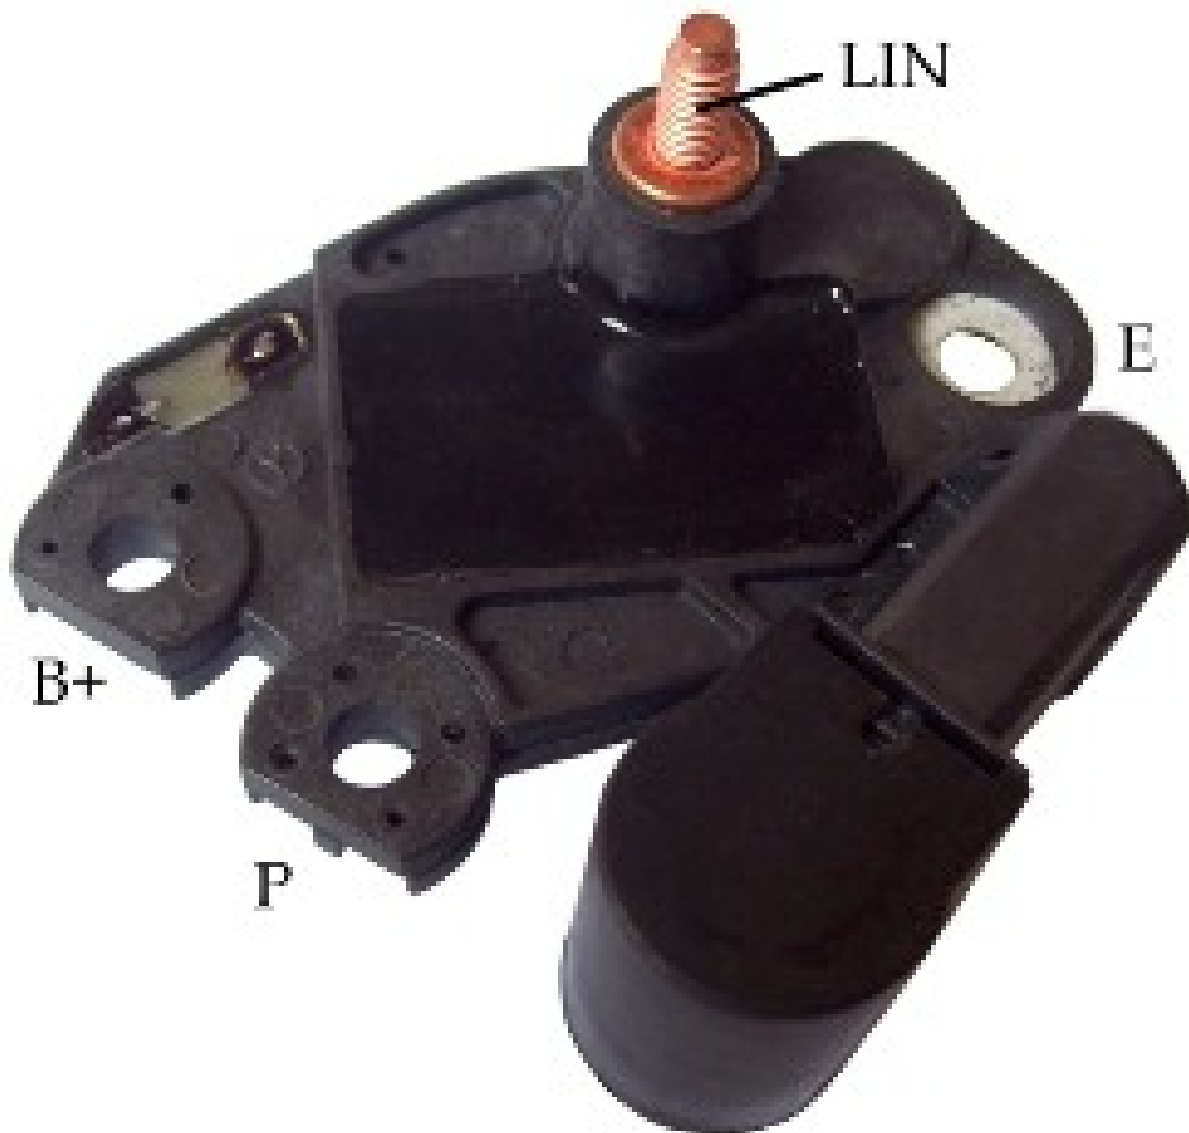

ROTOFRANCE

REGULADORES

U593970

Reg. Electrónico: 14V

Equivalencias: Valeo 593970, 2543298

Aplicaciones: Citroen, Ford, Mazda, Mercedes Benz, Peugeot Volvo