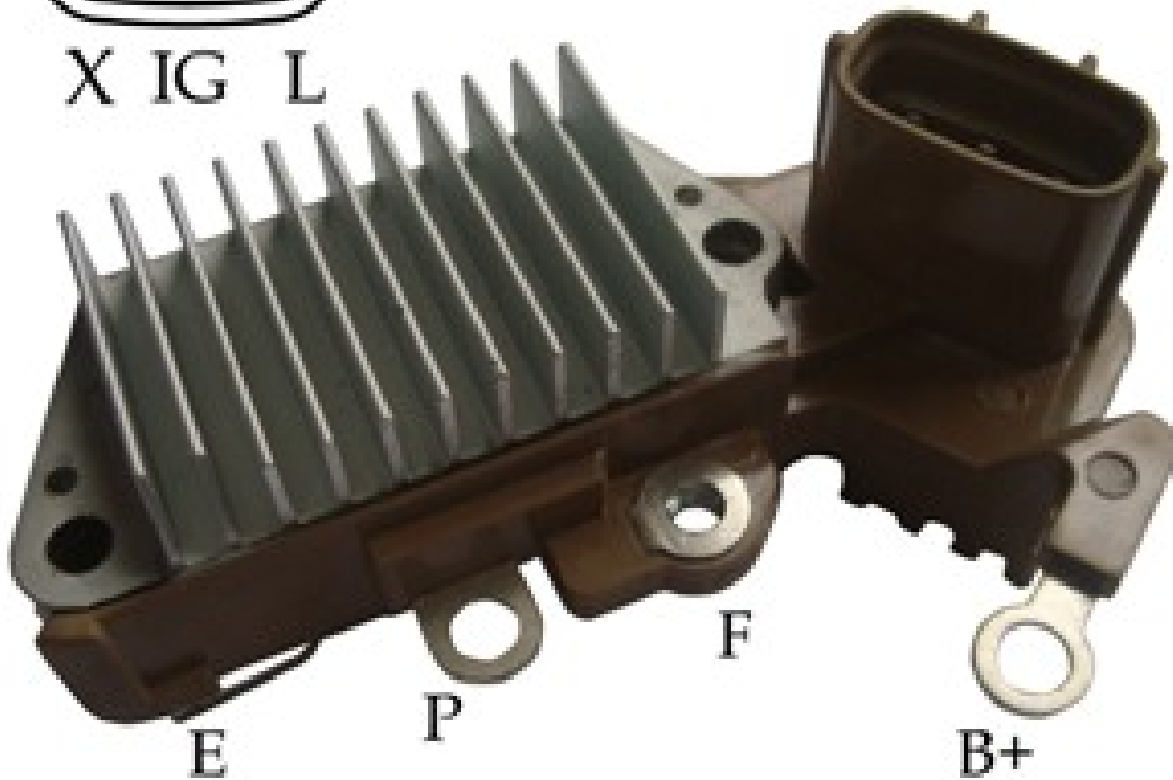

ROTOFRANCE

REGULADORES

U003730

X IG L

Reg. Electrónico: 28V

Equivalencias: Nippondenso 1260003730

Aplicaciones: Toyota